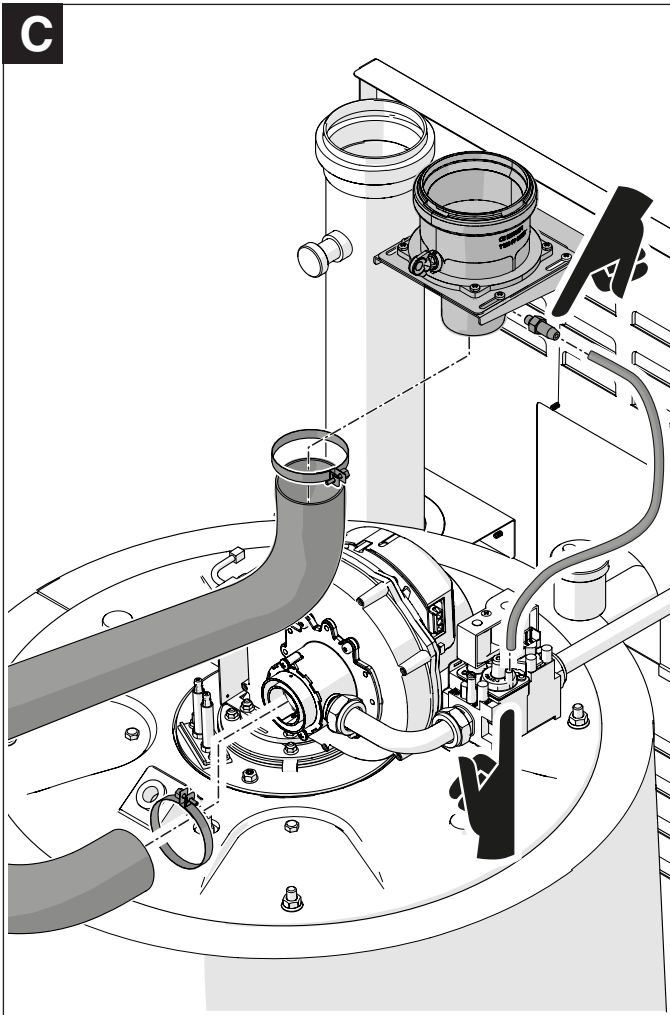

Cod. 20144759 - 20144760 - 20144761

Kit aspirazione aria / Air suction kit

Cod.	Mod.
20144759	35 - 50 kW
20144760	70 kW
20144761	100 - 115 kW

Poiché l'Azienda è costantemente impegnata nel continuo perfezionamento di tutta la sua produzione, le caratteristiche estetiche e dimensionali, i dati tecnici, gli equipaggiamenti e gli accessori, possono essere soggetti a variazione.