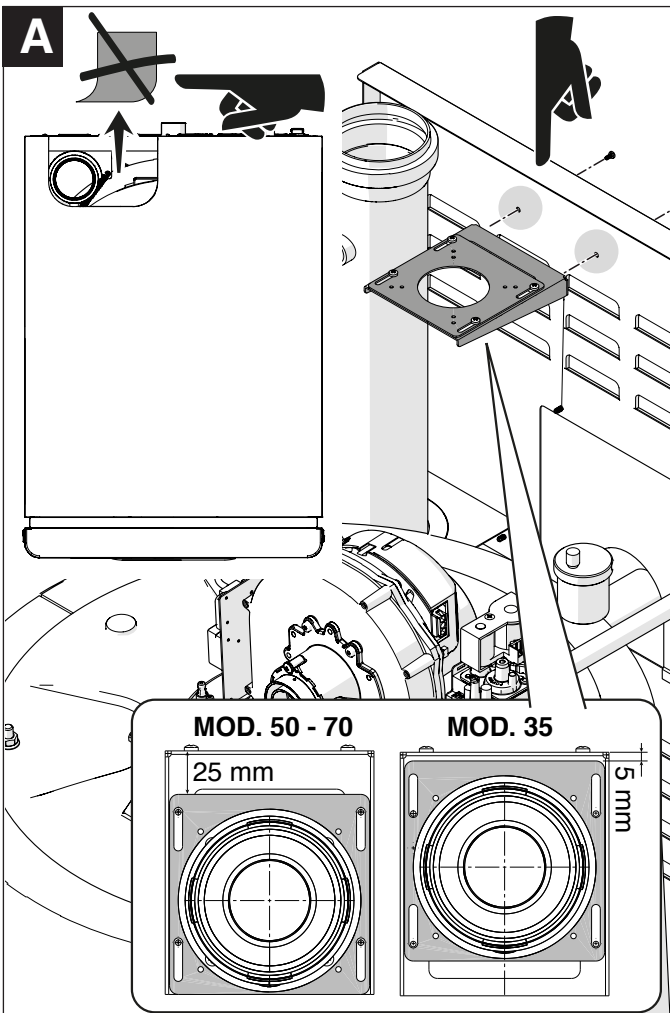

Cod. 20144759 - 20144760 - 20144761

Kit aspirazione aria / Air suction kit

Cod.	Mod.
20144759	35 - 50 kW
20144760	70 kW
20144761	100 - 115 kW

Poiché l'Azienda è costantemente impegnata nel continuo perfezionamento di tutta la sua produzione, le caratteristiche estetiche e dimensionali, i dati tecnici, gli equipaggiamenti e gli accessori, possono essere soggetti a variazione.