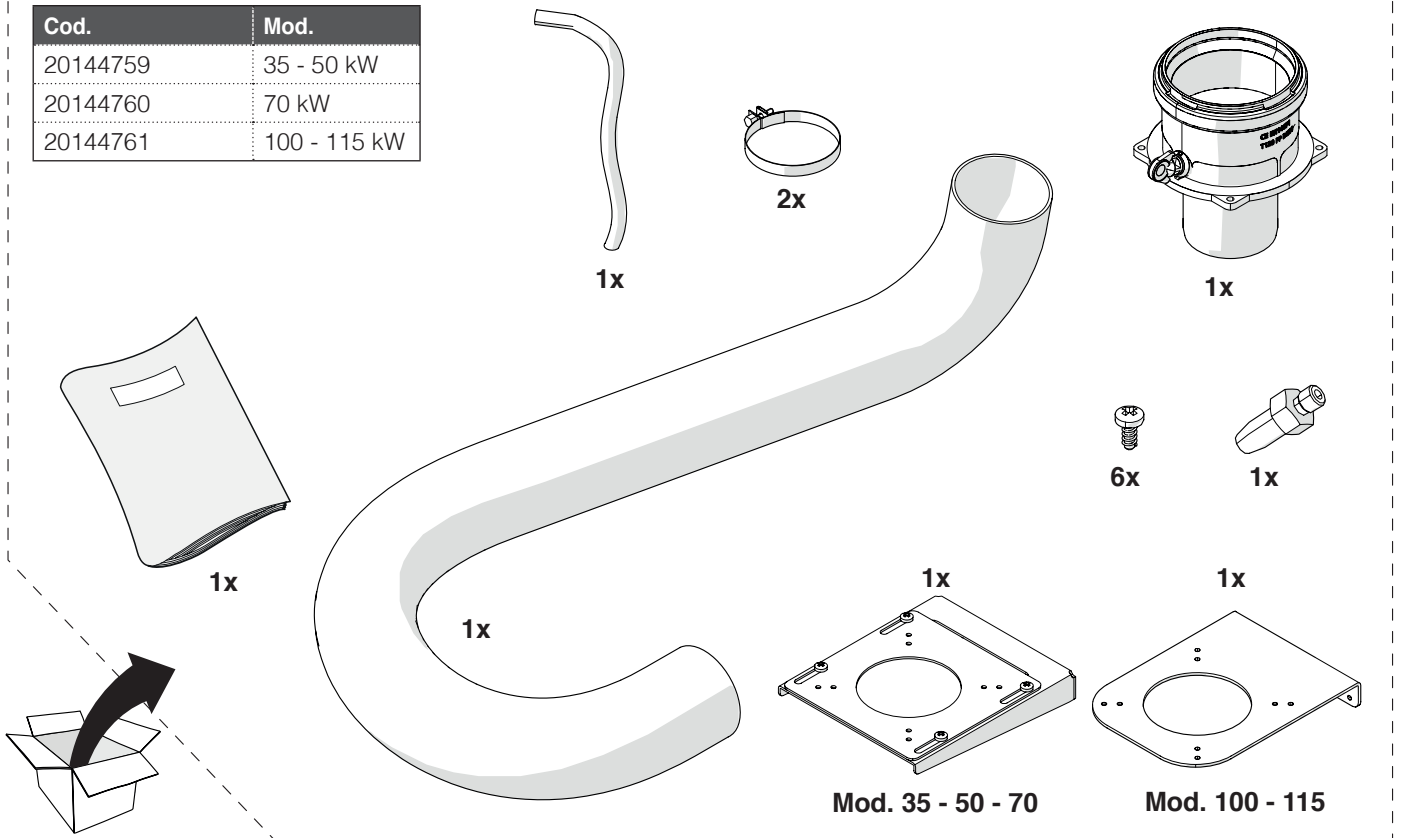

Cod. 20144759 - 20144760 - 20144761

Kit aspirazione aria / Air suction kit

Cod.	Mod.
20144759	35 - 50 kW
20144760	70 kW
20144761	100 - 115 kW

Poiché l'Azienda è costantemente impegnata nel continuo perfezionamento di tutta la sua produzione, le caratteristiche estetiche e dimensionali, i dati tecnici, gli equipaggiamenti e gli accessori, possono essere soggetti a variazione.