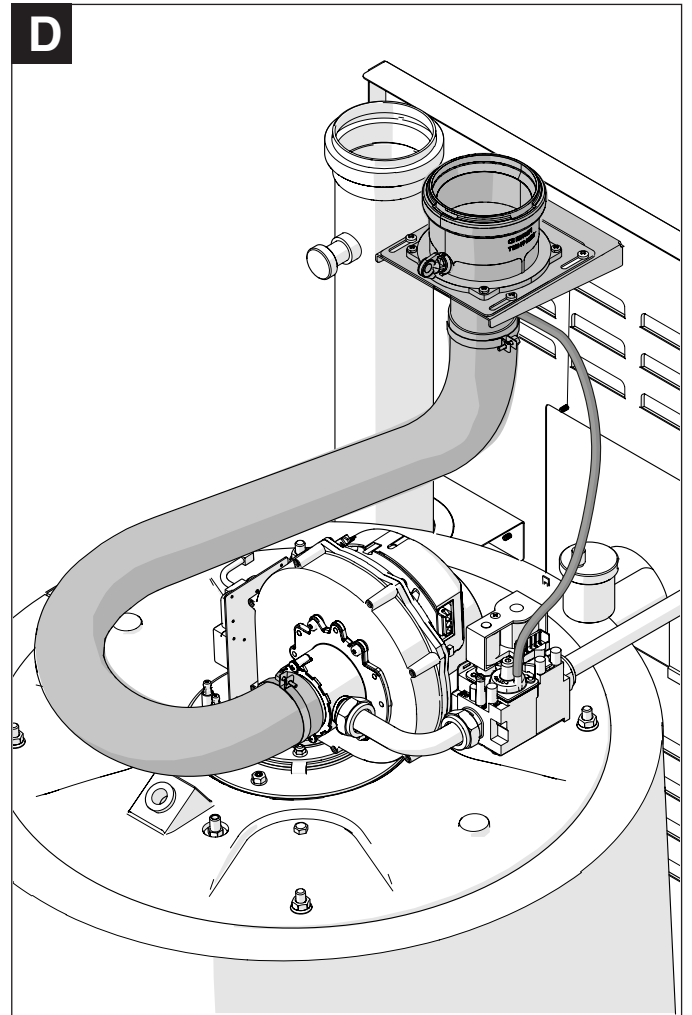

Cod. 20144759 - 20144760 - 20144761

Kit aspirazione aria / Air suction kit

Cod.	Mod.
20144759	35 - 50 kW
20144760	70 kW
20144761	100 - 115 kW

Poiché l'Azienda è costantemente impegnata nel continuo perfezionamento di tutta la sua produzione, le caratteristiche estetiche e dimensionali, i dati tecnici, gli equipaggiamenti e gli accessori, possono essere soggetti a variazione.