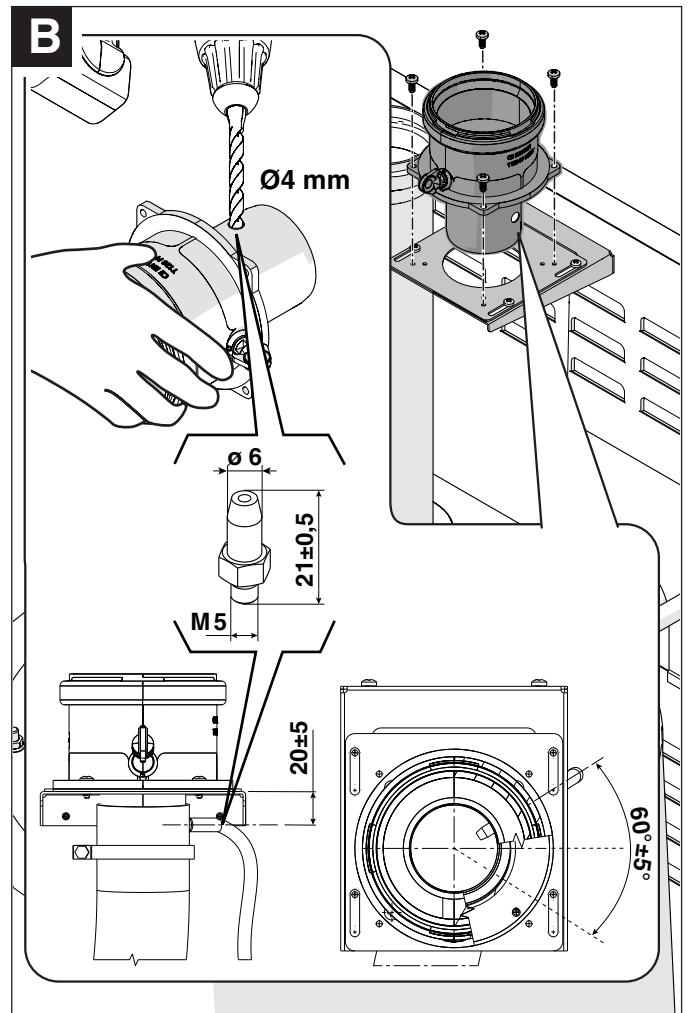

Cod. 20144759 - 20144760 - 20144761

Kit aspirazione aria / Air suction kit

Cod.	Mod.
20144759	35 - 50 kW
20144760	70 kW
20144761	100 - 115 kW

Poiché l'Azienda è costantemente impegnata nel continuo perfezionamento di tutta la sua produzione, le caratteristiche estetiche e dimensionali, i dati tecnici, gli equipaggiamenti e gli accessori, possono essere soggetti a variazione.