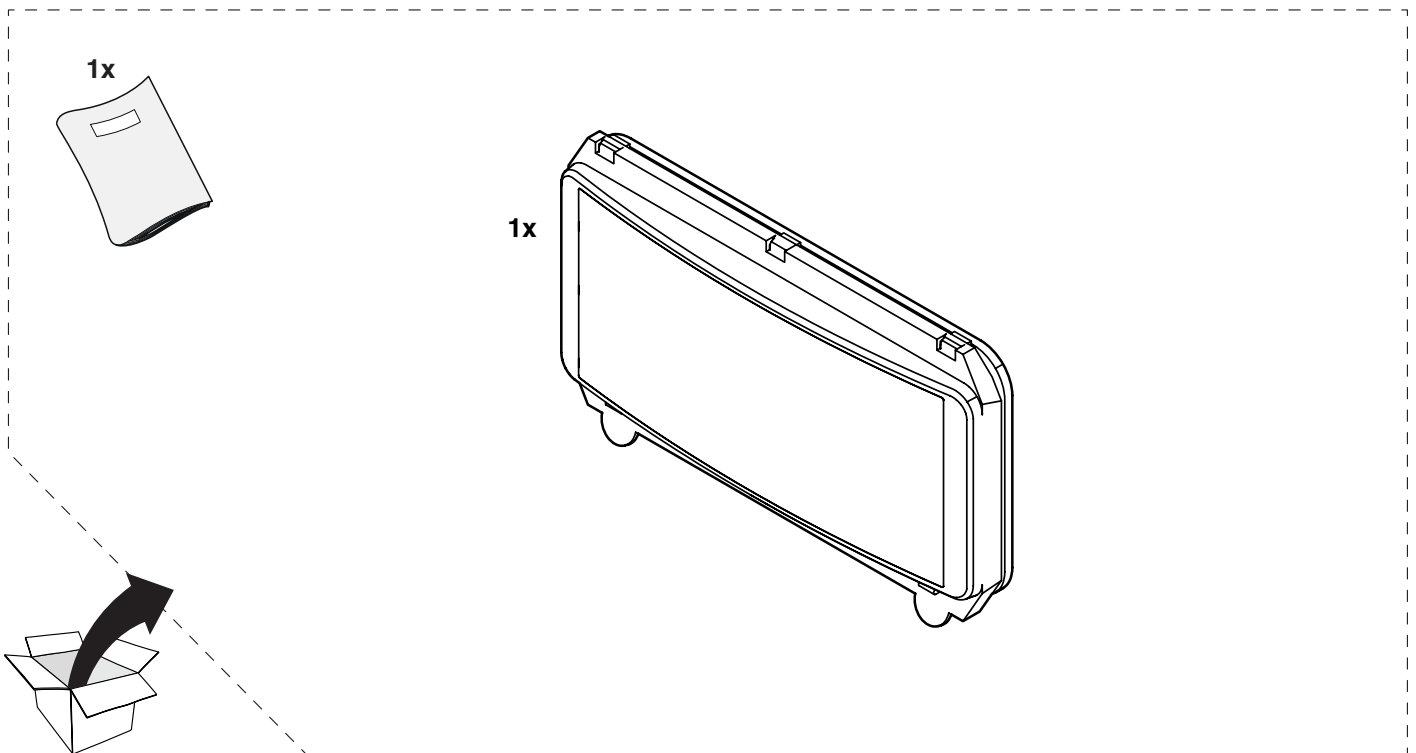

Cod. 20146843

KIT IPX5D PER COPERTURA DISPLAY

2

3

Poiché l'Azienda è costantemente impegnata nel continuo perfezionamento di tutta la sua produzione, le caratteristiche estetiche e dimensionali, i dati tecnici, gli equipaggiamenti e gli accessori, possono essere soggetti a variazione.