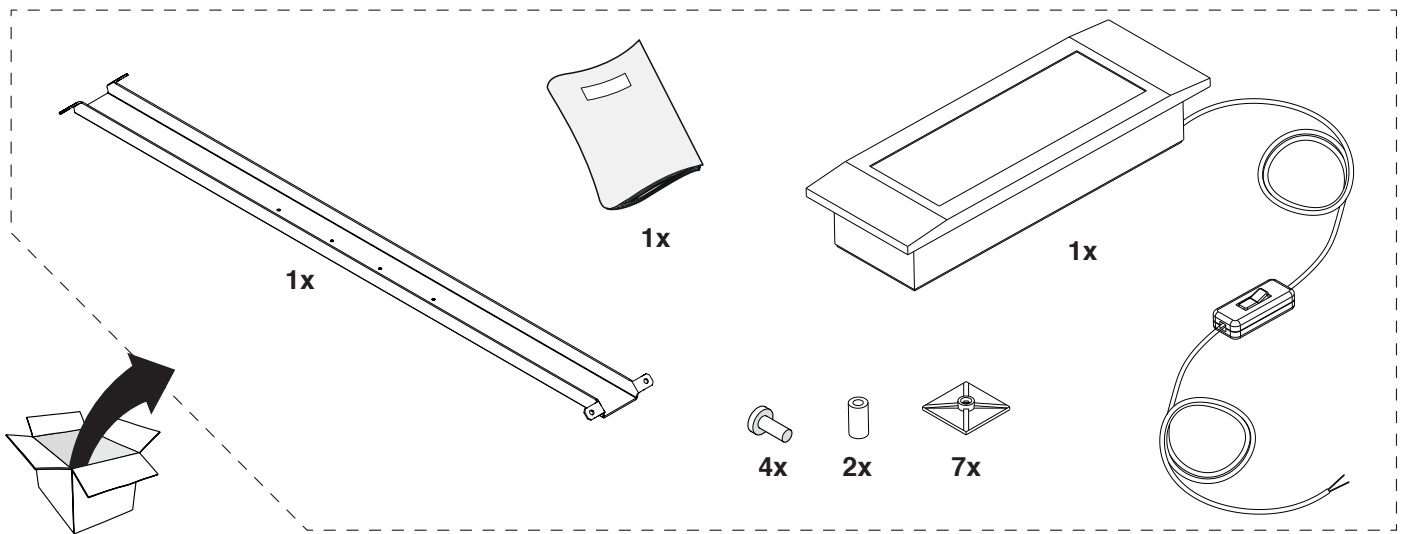

Cod. 20146846

Kit luce interna per emergenza e servizio /
Emergency internal light kit

Poiché l'Azienda è costantemente impegnata nel continuo perfezionamento di tutta la sua produzione, le caratteristiche estetiche e dimensionali, i dati tecnici, gli equipaggiamenti e gli accessori, possono essere soggetti a variazione.