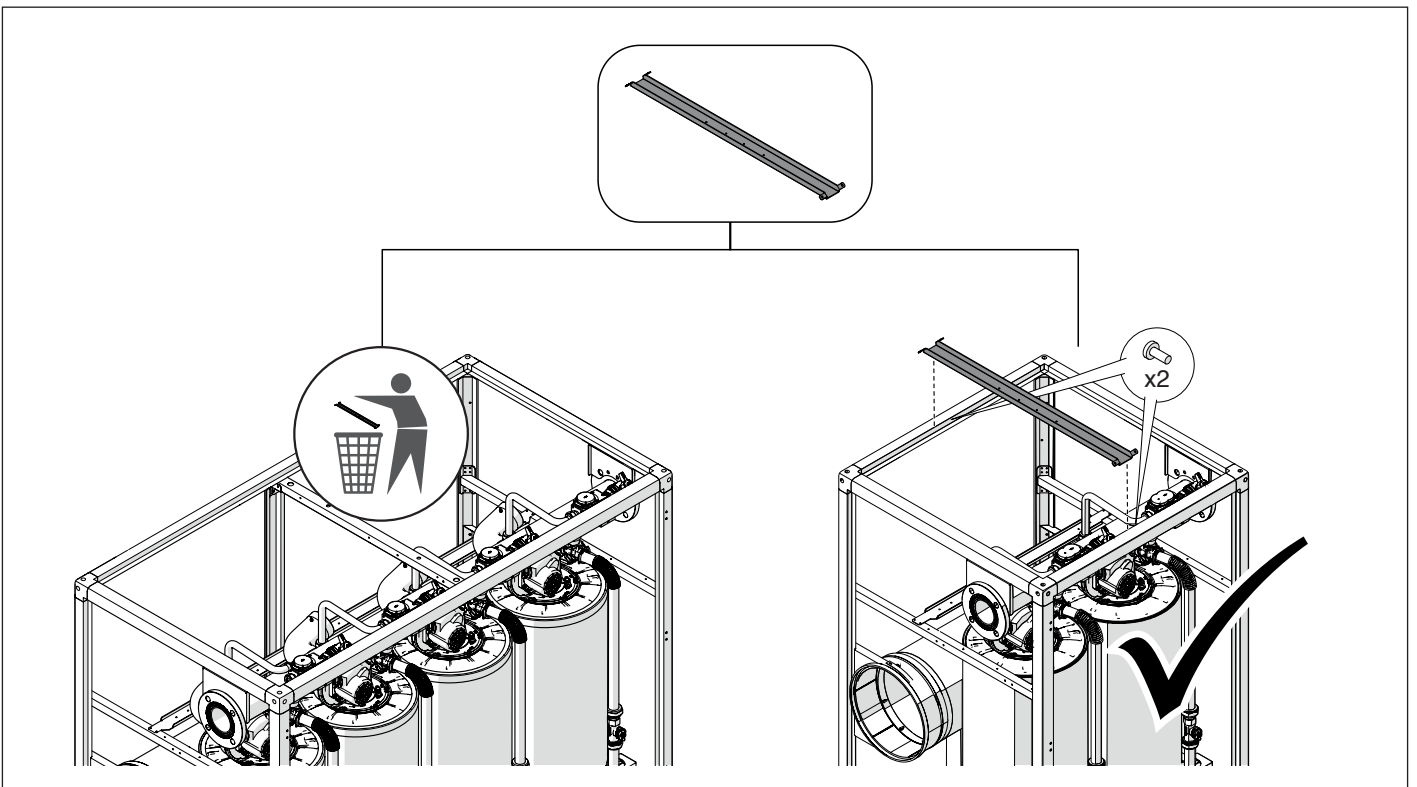

Cod. 20146846

Kit luce interna per emergenza e servizio /
Emergency internal light kit

Poiché l'Azienda è costantemente impegnata nel continuo perfezionamento di tutta la sua produzione, le caratteristiche estetiche e dimensionali, i dati tecnici, gli equipaggiamenti e gli accessori, possono essere soggetti a variazione.