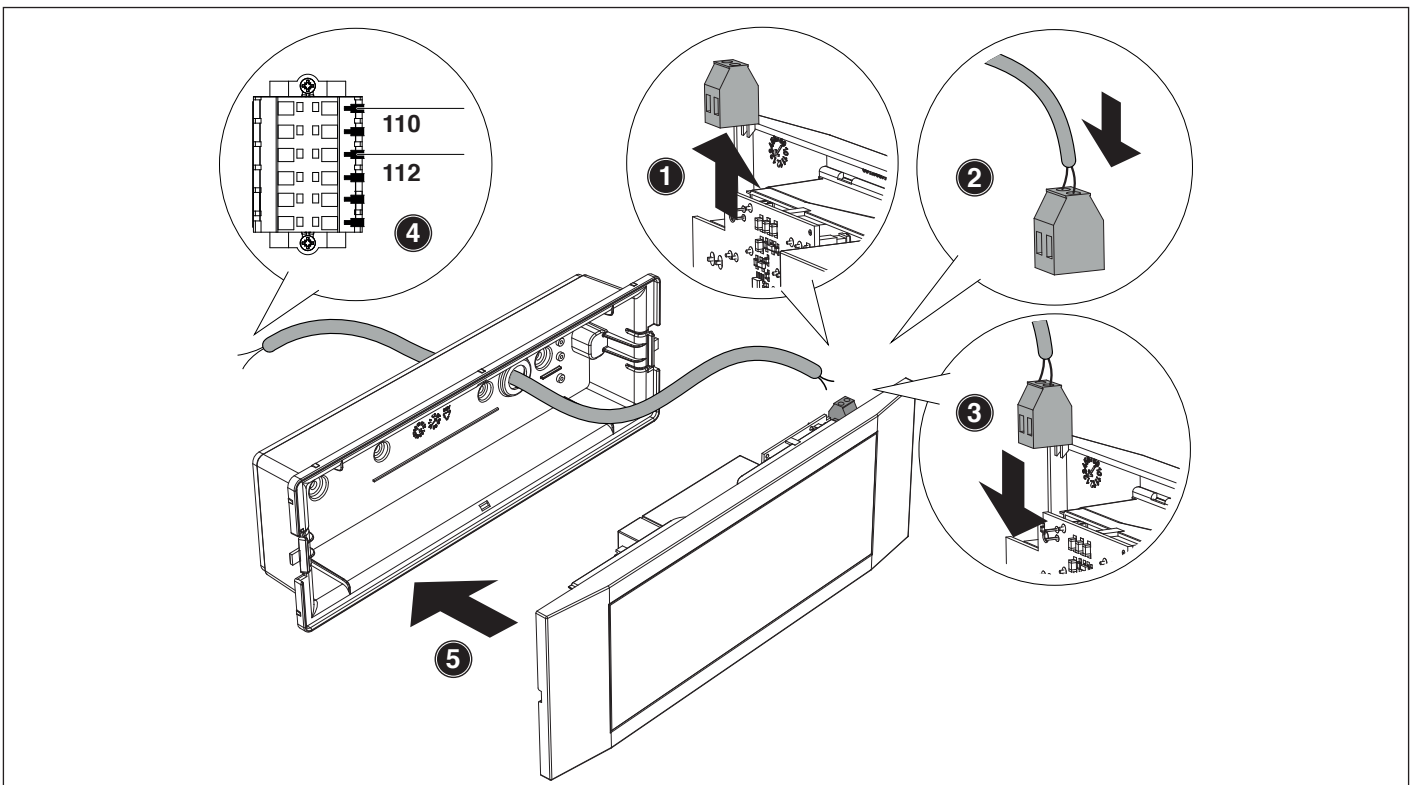

Cod. 20146846

Kit luce interna per emergenza e servizio /
Emergency internal light kit

Poiché l'Azienda è costantemente impegnata nel continuo perfezionamento di tutta la sua produzione, le caratteristiche estetiche e dimensionali, i dati tecnici, gli equipaggiamenti e gli accessori, possono essere soggetti a variazione.