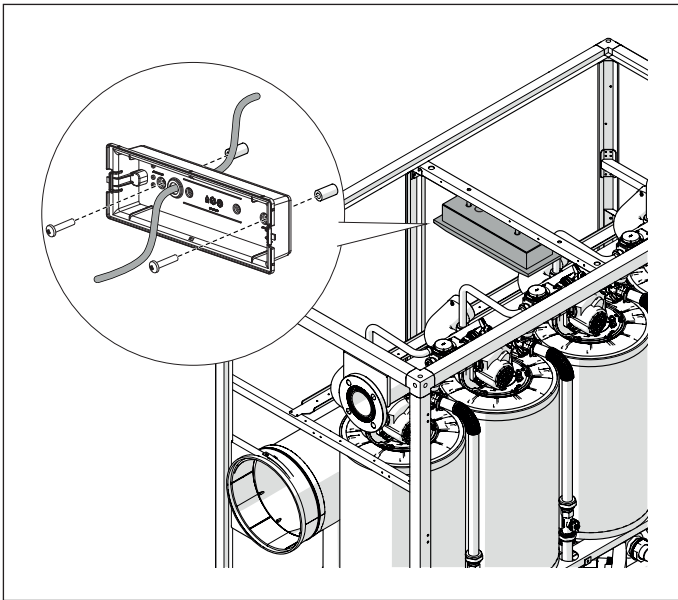

Cod. 20146846

Kit luce interna per emergenza e servizio /
Emergency internal light kit

Poiché l'Azienda è costantemente impegnata nel continuo perfezionamento di tutta la sua produzione, le caratteristiche estetiche e dimensionali, i dati tecnici, gli equipaggiamenti e gli accessori, possono essere soggetti a variazione.