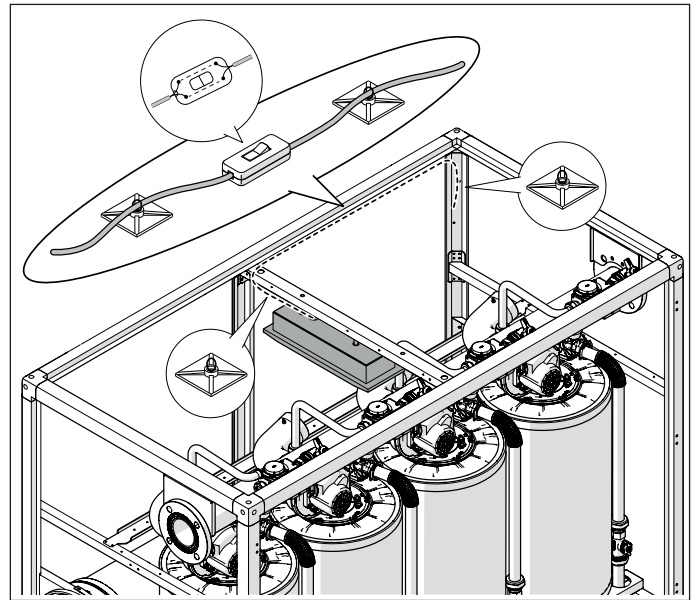

Cod. 20146846

Kit luce interna per emergenza e servizio /
Emergency internal light kit

Poiché l'Azienda è costantemente impegnata nel continuo perfezionamento di tutta la sua produzione, le caratteristiche estetiche e dimensionali, i dati tecnici, gli equipaggiamenti e gli accessori, possono essere soggetti a variazione.