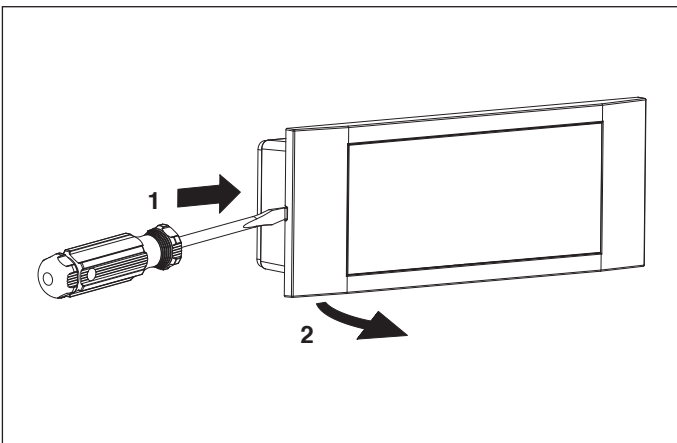

Cod. 20146846

Kit luce interna per emergenza e servizio /
Emergency internal light kit

Poiché l'Azienda è costantemente impegnata nel continuo perfezionamento di tutta la sua produzione, le caratteristiche estetiche e dimensionali, i dati tecnici, gli equipaggiamenti e gli accessori, possono essere soggetti a variazione.