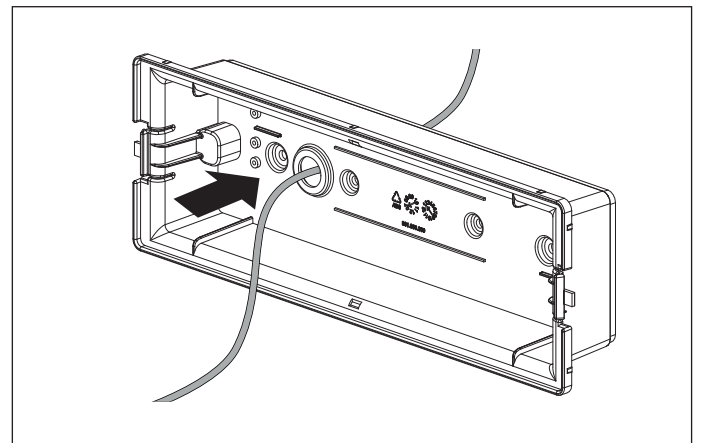

Cod. 20146846

Kit luce interna per emergenza e servizio /
Emergency internal light kit

Poiché l'Azienda è costantemente impegnata nel continuo perfezionamento di tutta la sua produzione, le caratteristiche estetiche e dimensionali, i dati tecnici, gli equipaggiamenti e gli accessori, possono essere soggetti a variazione.