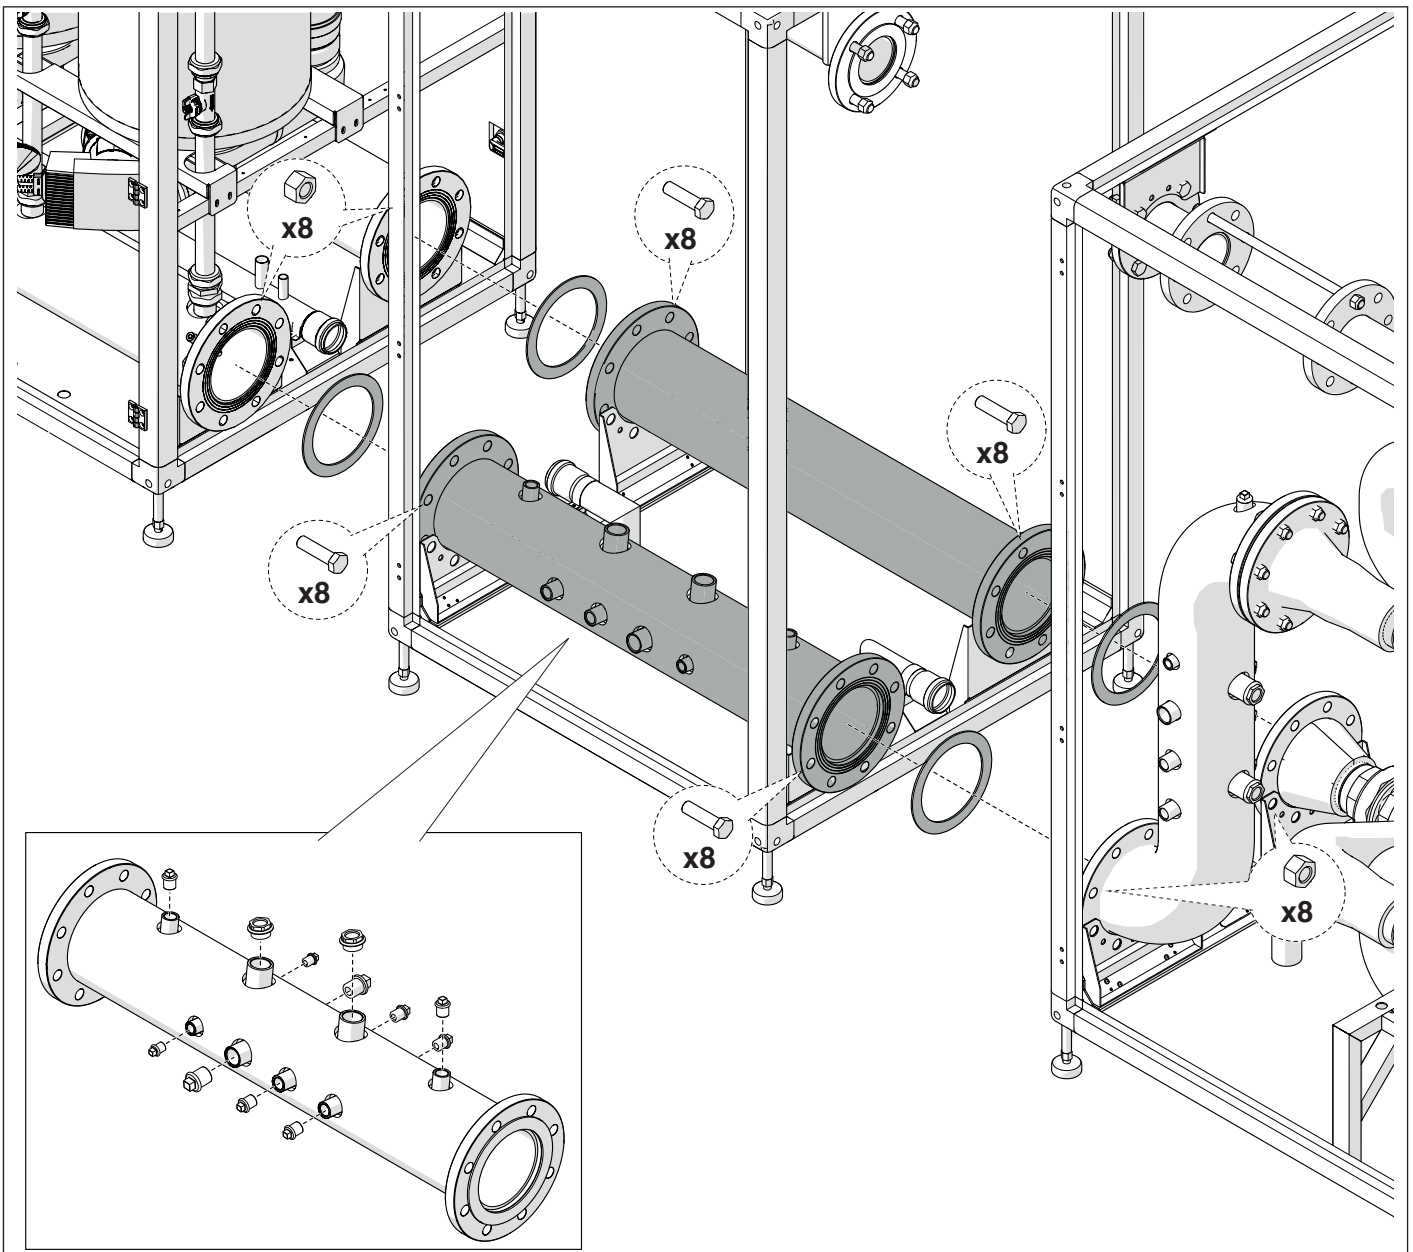

Cod. 20167873

Kit prolunga 5"

Poiché l'Azienda è costantemente impegnata nel continuo perfezionamento di tutta la sua produzione, le caratteristiche estetiche e dimensionali, i dati tecnici, gli equipaggiamenti e gli accessori, possono essere soggetti a variazione.