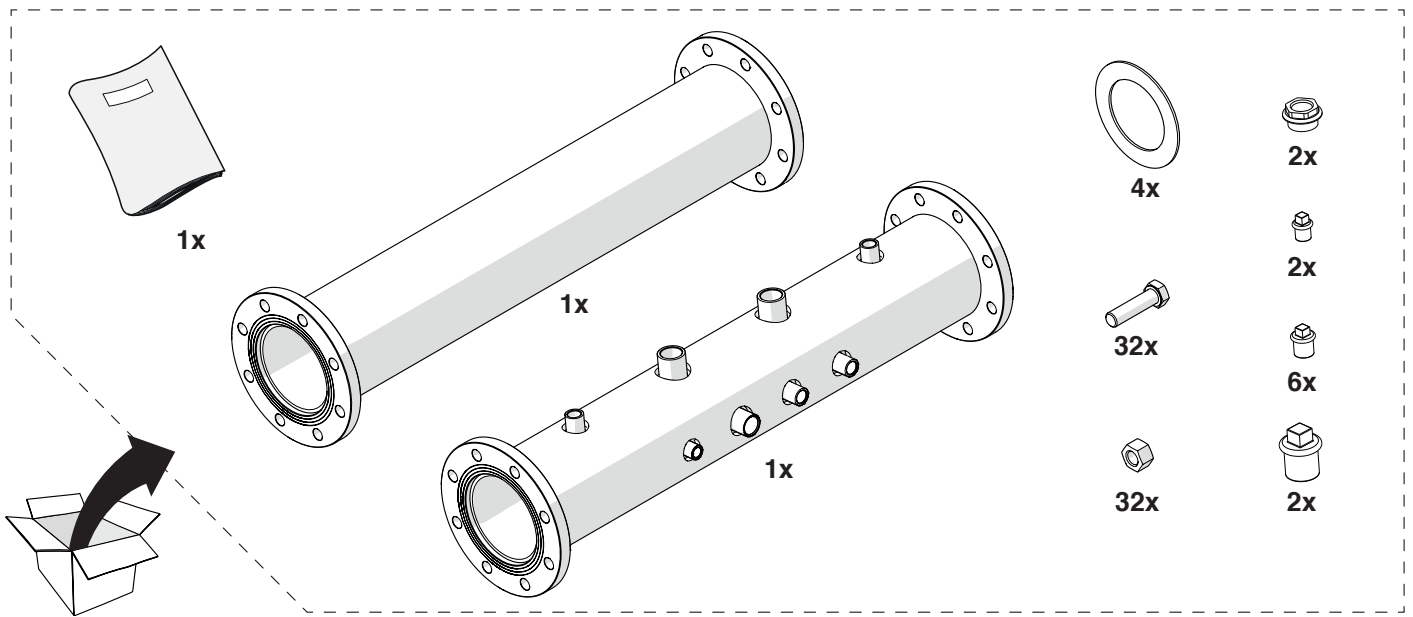

Cod. 20167873

Kit prolunga 5"

Poiché l'Azienda è costantemente impegnata nel continuo perfezionamento di tutta la sua produzione, le caratteristiche estetiche e dimensionali, i dati tecnici, gli equipaggiamenti e gli accessori, possono essere soggetti a variazione.