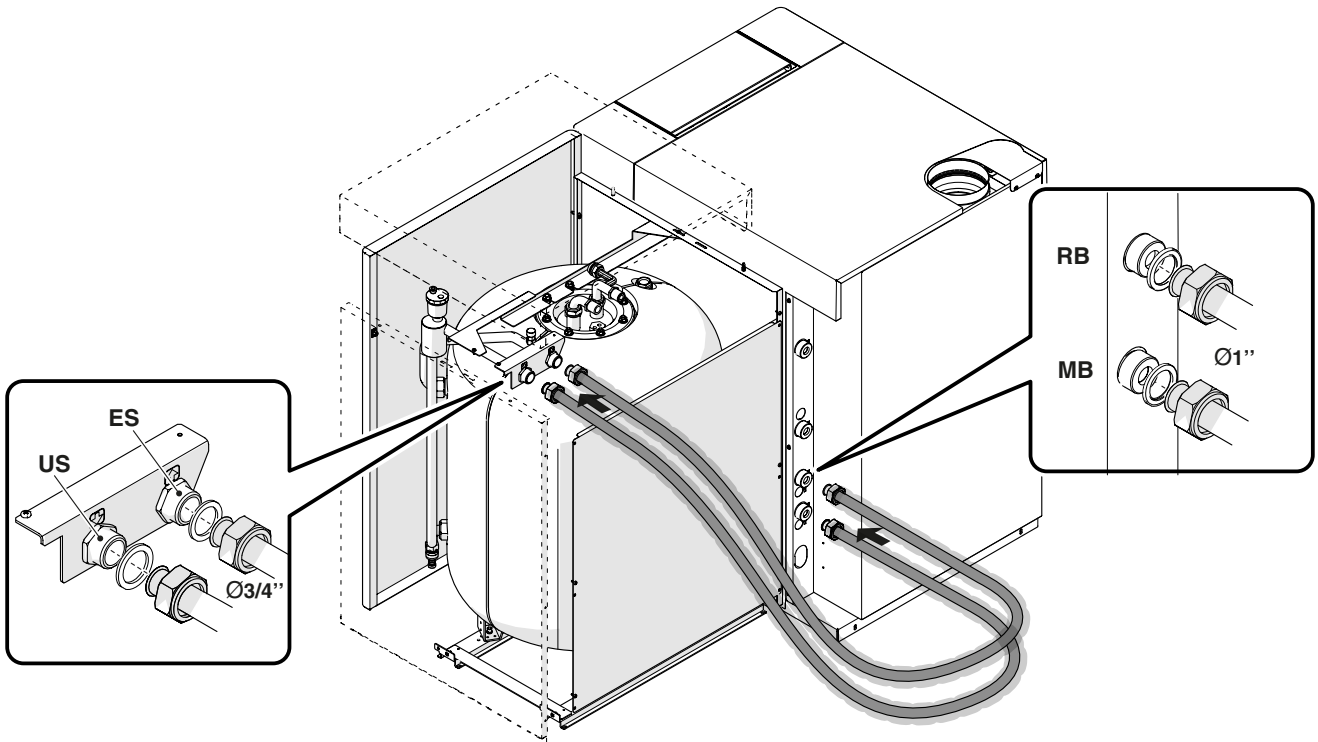

Cod 20132805

COLLEGAMENTO BOLLITORE - CALDAIA INSIEME EVOe 32 V LN

Poiché l'Azienda è costantemente impegnata nel continuo perfezionamento di tutta la sua produzione, le caratteristiche estetiche e dimensionali, i dati tecnici, gli equipaggiamenti e gli accessori, possono essere soggetti a variazione.