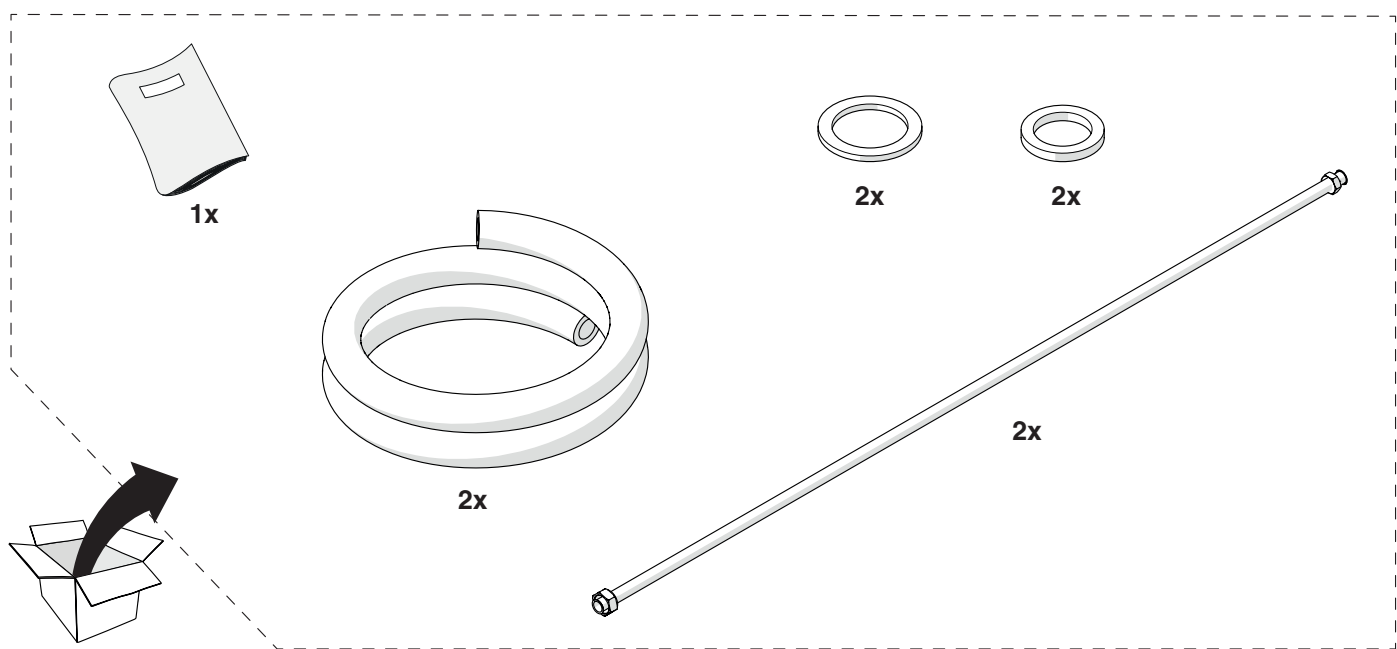

Cod 20132805

COLLEGAMENTO BOLLITORE - CALDAIA INSIEME EVOe 32 V LN

Poiché l'Azienda è costantemente impegnata nel continuo perfezionamento di tutta la sua produzione, le caratteristiche estetiche e dimensionali, i dati tecnici, gli equipaggiamenti e gli accessori, possono essere soggetti a variazione.