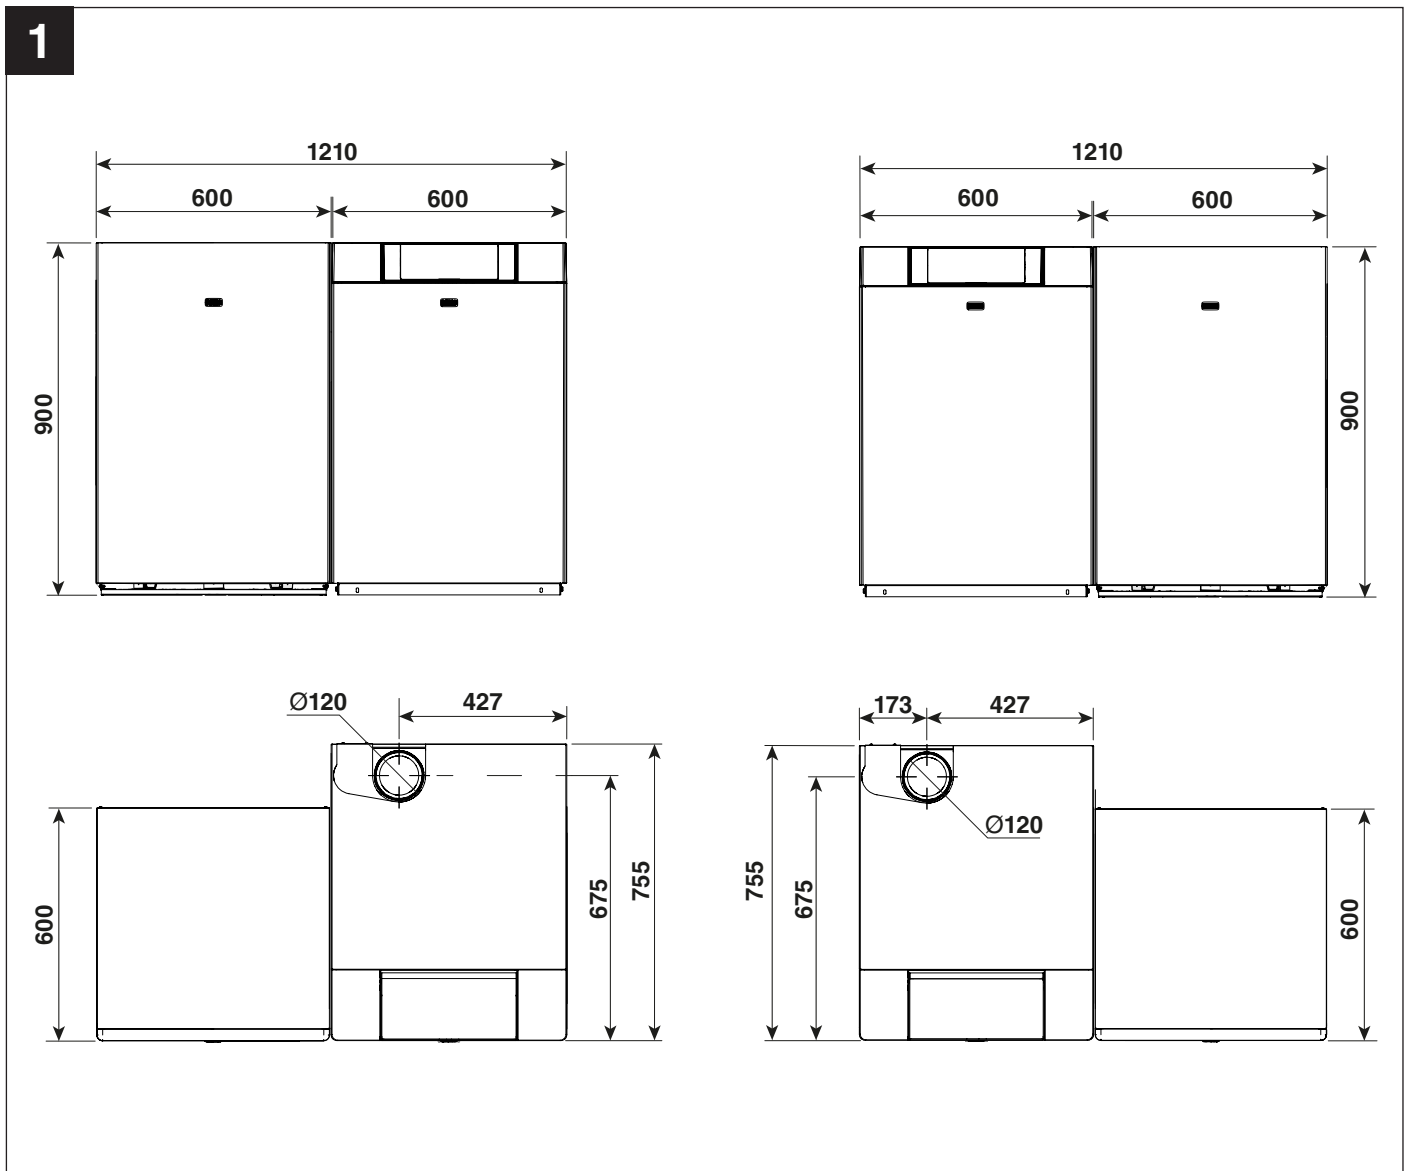

Cod 20132805

COLLEGAMENTO BOLLITORE - CALDAIA INSIEME EVOe 32 V LN

Poiché l'Azienda è costantemente impegnata nel continuo perfezionamento di tutta la sua produzione, le caratteristiche estetiche e dimensionali, i dati tecnici, gli equipaggiamenti e gli accessori, possono essere soggetti a variazione.