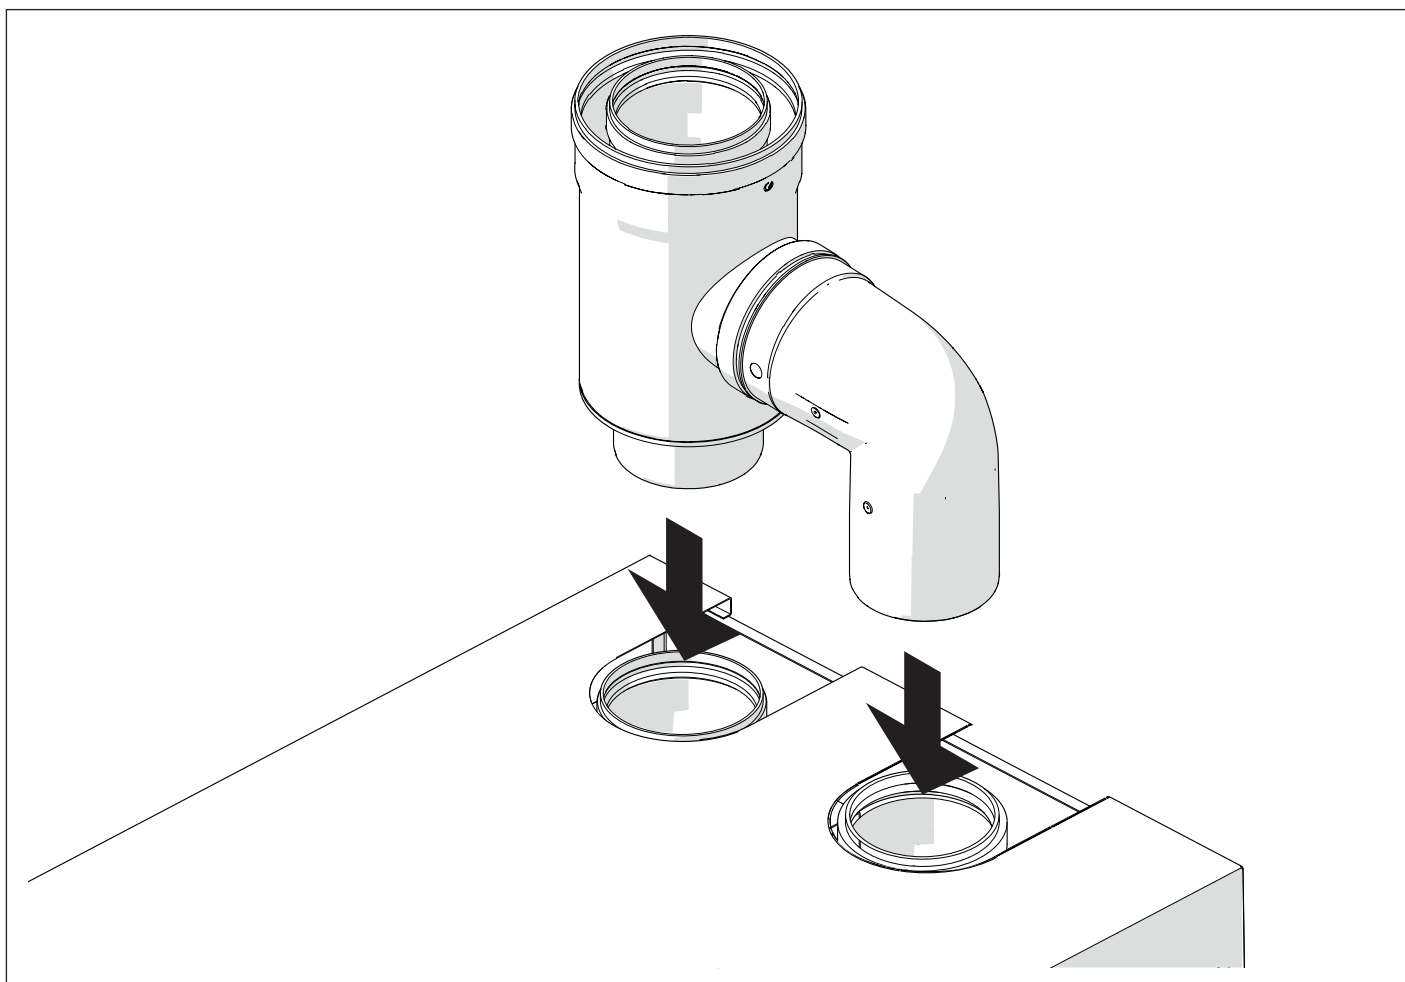

**Cod. 20160472**

ADATTATORE DA Ø110 A Ø110/160 / ADAPTER FROM Ø110 TO Ø110/160

Poiché l'Azienda è costantemente impegnata nel continuo perfezionamento di tutta la sua produzione, le caratteristiche estetiche e dimensionali, i dati tecnici, gli equipaggiamenti e gli accessori, possono essere soggetti a variazione.