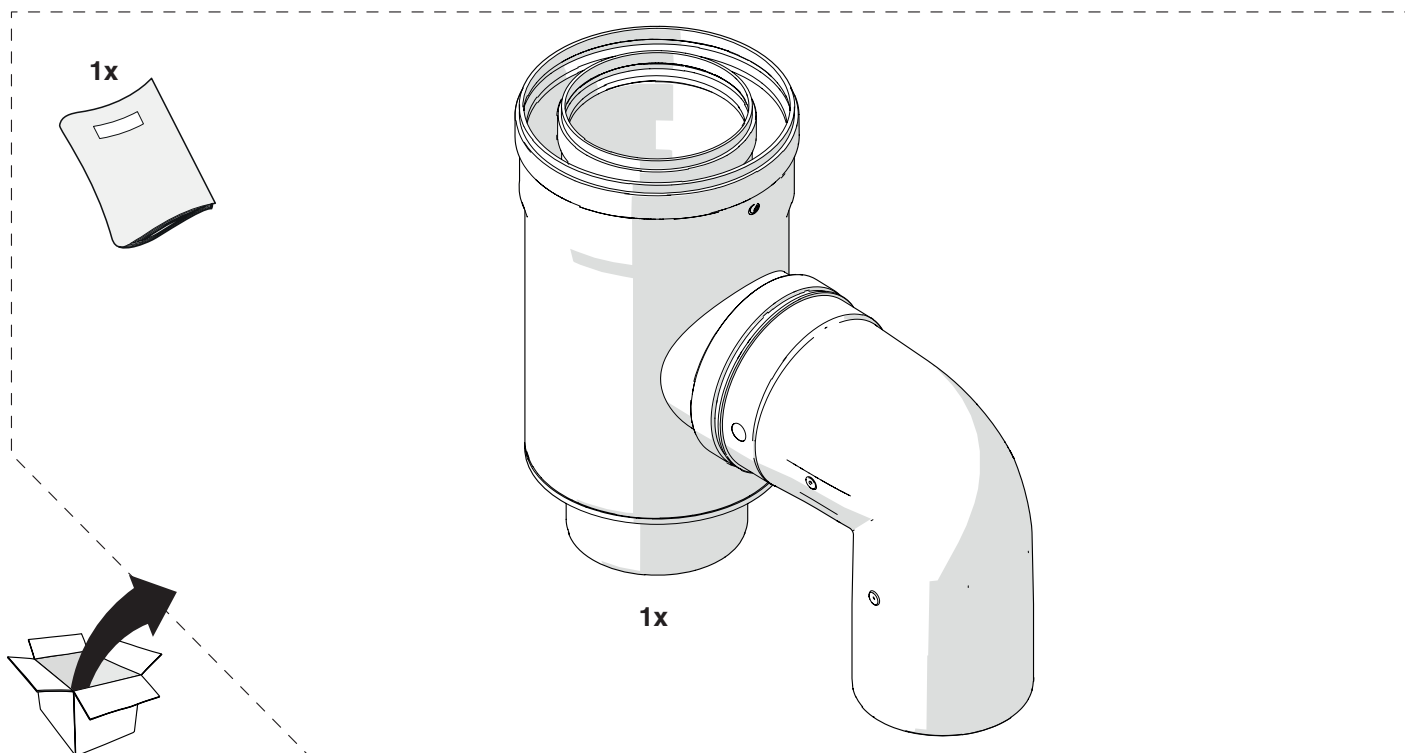

**Cod. 20160472**

ADATTATORE DA Ø110 A Ø110/160 / ADAPTER FROM Ø110 TO Ø110/160

Poiché l'Azienda è costantemente impegnata nel continuo perfezionamento di tutta la sua produzione, le caratteristiche estetiche e dimensionali, i dati tecnici, gli equipaggiamenti e gli accessori, possono essere soggetti a variazione.