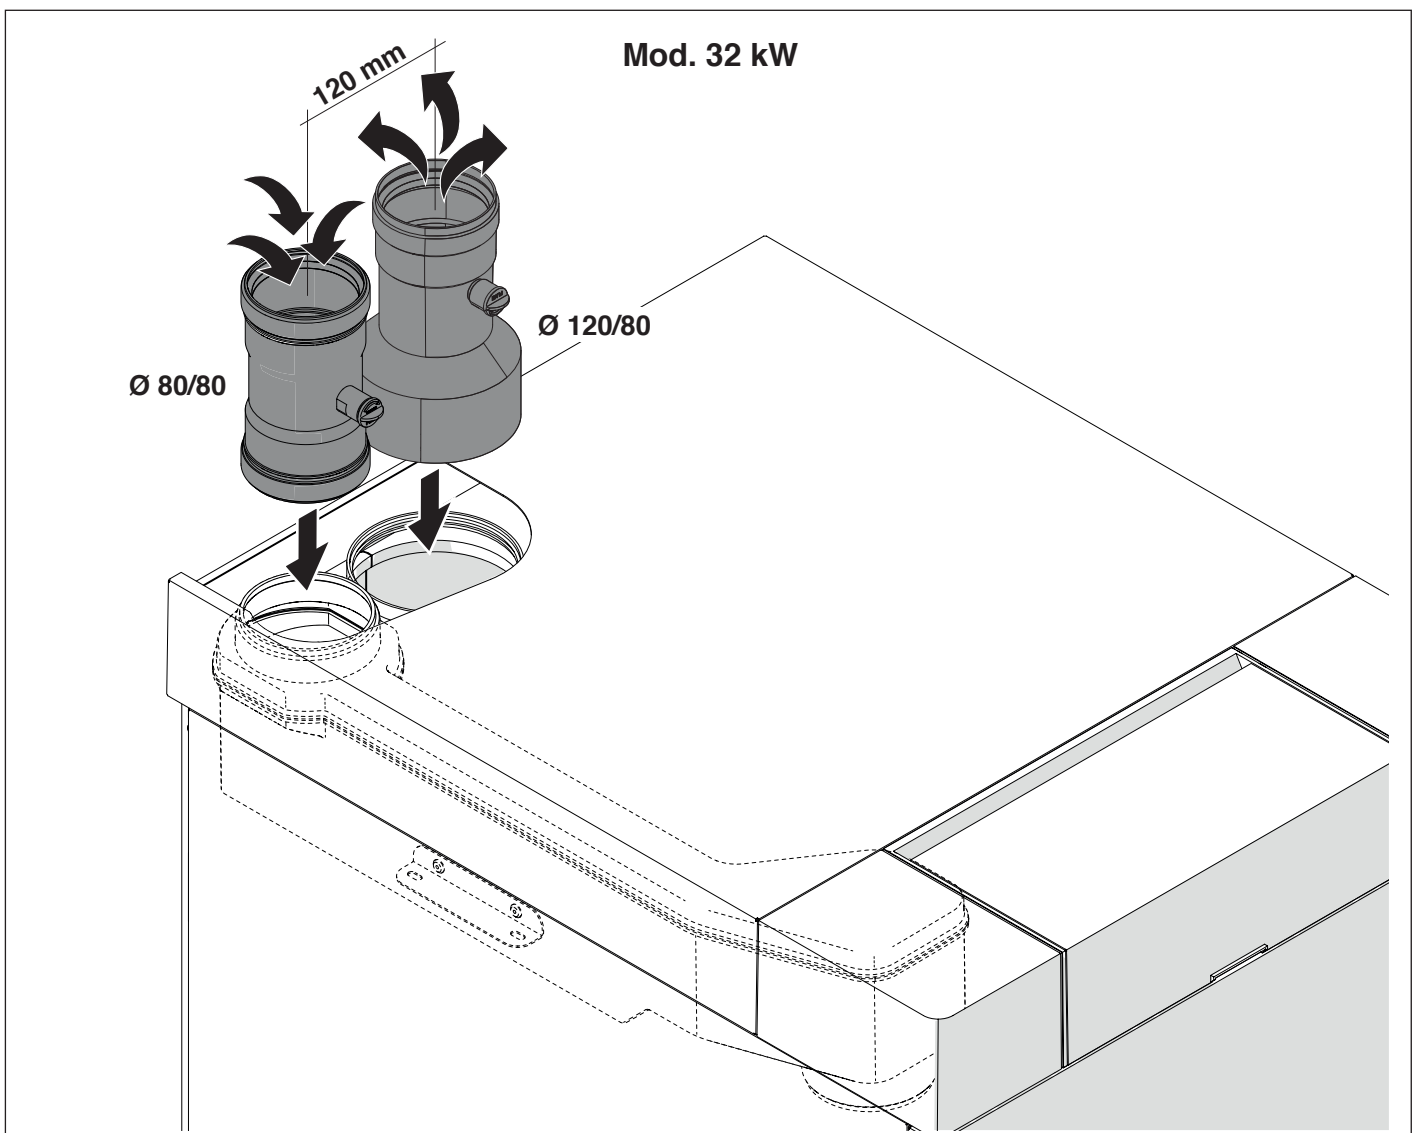

Cod. 20180504

ADATTATORE DA Ø120/80 A Ø80/80

ADAPTER FROM Ø120/80 TO Ø80/80

Poiché l'Azienda è costantemente impegnata nel continuo perfezionamento di tutta la sua produzione, le caratteristiche estetiche e dimensionali, i dati tecnici, gli equipaggiamenti e gli accessori, possono essere soggetti a variazione.