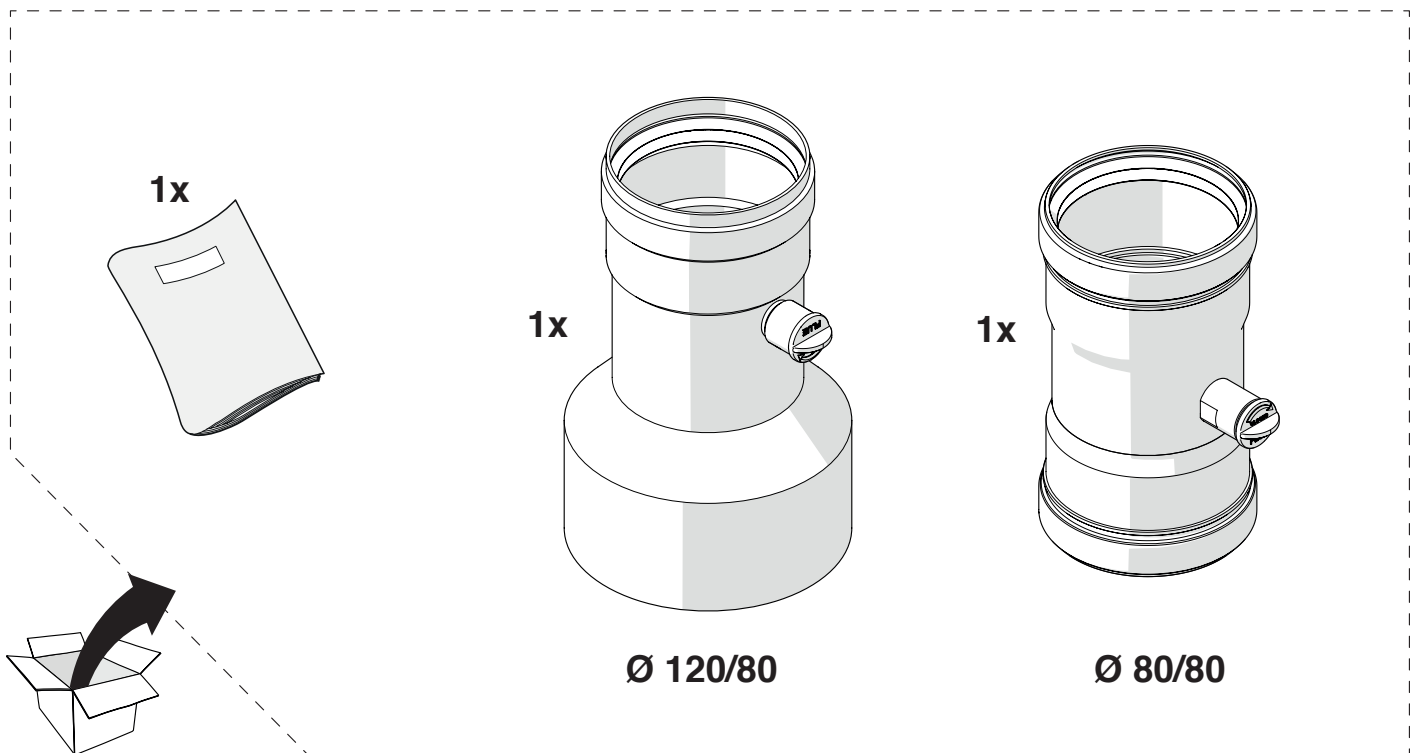

Cod. 20180504

ADATTATORE DA Ø120/80 A Ø80/80

ADAPTER FROM Ø120/80 TO Ø80/80

Poiché l'Azienda è costantemente impegnata nel continuo perfezionamento di tutta la sua produzione, le caratteristiche estetiche e dimensionali, i dati tecnici, gli equipaggiamenti e gli accessori, possono essere soggetti a variazione.