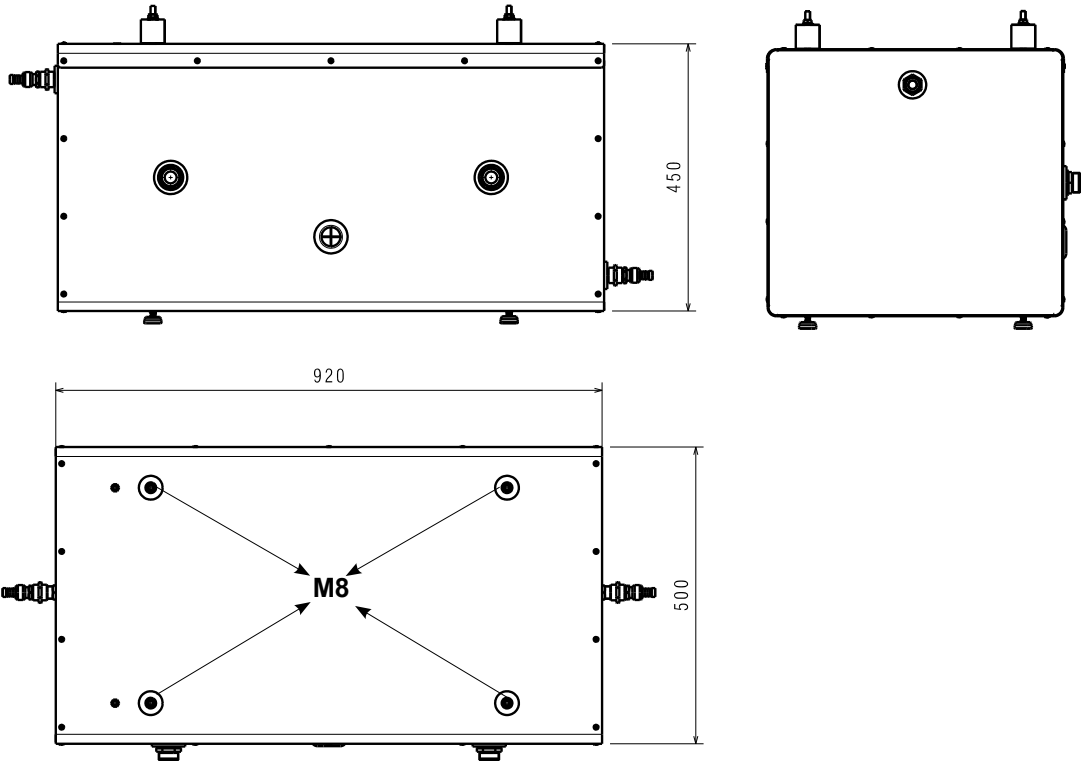

INSTALLAZIONE A PAVIMENTO - Floor installation - Installation au sol

POMPA DI CALORE
Heat pump
Pompe à chaleur

SCARICO
discharge
décharge