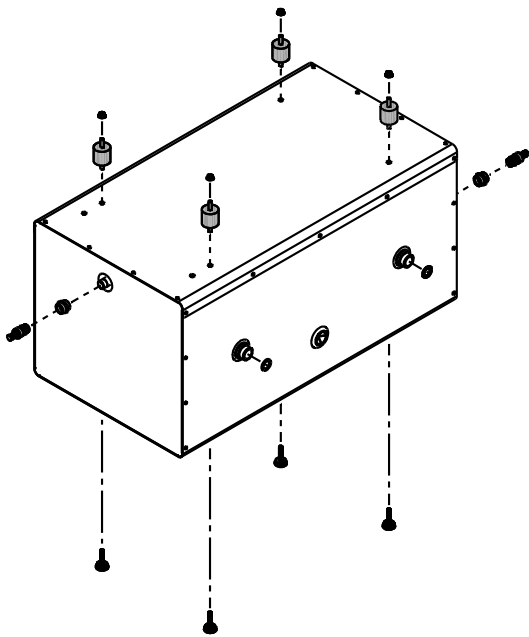

INSTALLAZIONE A PAVIMENTO - Floor installation - Installation au sol

POMPA DI CALORE
Heat pump
Pompe à chaleur