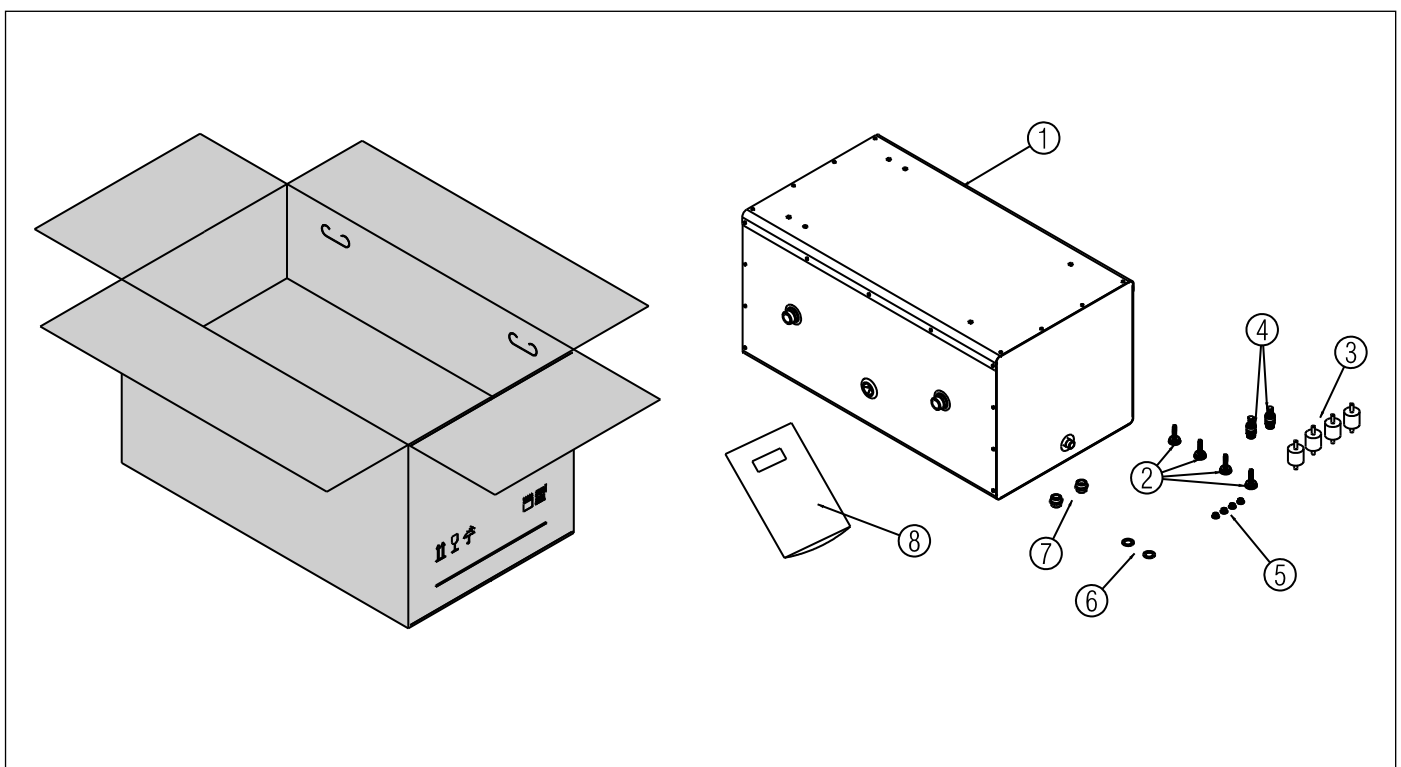

Il kit è composto da:	Q.tà
1 Accumulo inerziale	1
2 Piedino regolabile filettato M8	4
3 Piedino antivibrante M8x40	4
4 Valvola scarico bollitore	2
5 Dado flangiato	4
6 Guarnizioni	2
7 Raccordo 1/2" F - 1/2" F	2
8 Foglio istruzioni	1

Questo kit deve essere installato da personale professionalmente qualificato.

EN - 100-liter storage tank

This instruction is an integral part of the instruction booklet of the appliance on which the kit is installed. Please refer to this booklet for **GENERAL WARNINGS** and **BASIC SAFETY RULES**.

The kit is composed by:	Q.ty
1 Storage tank	1
2 M8 threaded adjustable foot	4
3 M8x40 anti-vibration foot	4
4 Storage tank discharge valve	2
5 Flanged nut	4
6 Seals	4
7 1/2" F - 1/2" F junction	2
8 Instructions	1

This kit must only be installed by professionally qualified personnel.

FR - RÉSERVOIR DE STOCKAGE DE 100 LITRES

Cette instruction fait partie intégrante du manuel d'instructions de l'appareil sur lequel le kit est installé.

Veillez vous référer à ce manuel pour les **AVERTISSEMENTS GÉNÉRAUX** et les **RÈGLES DE SÉCURITÉ DE BASE**.

Le kit est composé de:	Q.té
1 Réservoir de stockage	1
2 Pied réglable fileté M8	4
3 Pied anti-vibratoire M8x40	4
4 Vanne de vidange du réservoir de stockage	2
5 Écrou à bride	4
6 Joints	4
7 Jonction 1/2" F - 1/2" F	2
8 Instructions	1

Ce kit doit être installé uniquement par du personnel professionnellement qualifié.