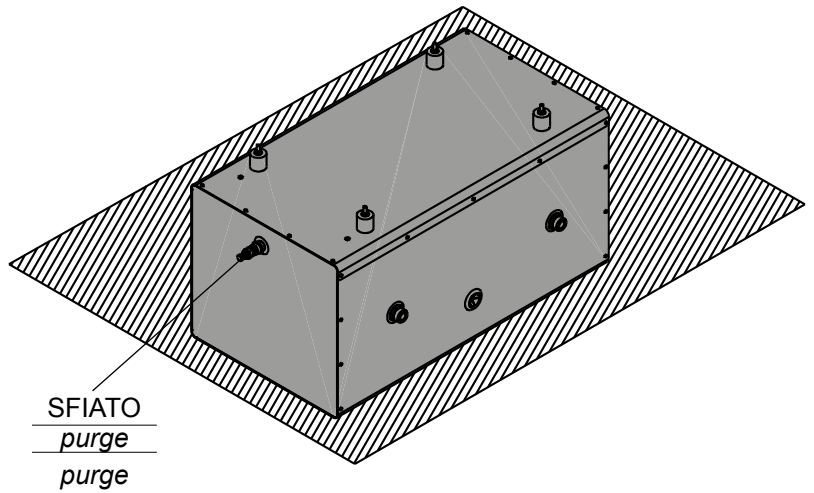

INSTALLAZIONE A PAVIMENTO - Floor installation - Installation au sol

POMPA DI CALORE
Heat pump
Pompe à chaleur