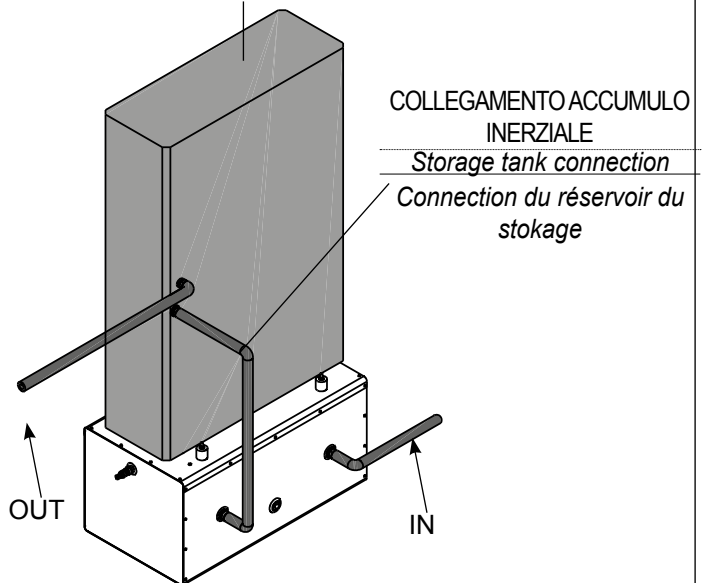

Veillez vous référer à ce manuel pour les **AVERTISSEMENTS GÉNÉRAUX** et les **RÈGLES DE SÉCURITÉ DE BASE**.

Le kit est composé de:	Q.té
1 Réservoir de stockage	1
2 Pied réglable fileté M8	4
3 Pied anti-vibratoire M8x40	4
4 Vanne de vidange du réservoir de stockage	2
5 Écrou à bride	4
6 Joints	4
7 Jonction 1/2" F - 1/2" F	2
8 Instructions	1

 Ce kit doit être installé uniquement par du personnel professionnellement qualifié.

INSTALLAZIONE A PAVIMENTO - Floor installation - Installation au sol

POMPA DI CALORE
Heat pump
Pompe à chaleur

SCARICO
discharge
décharge