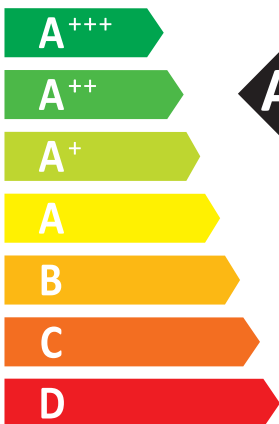

ENERG

енергия · ενεργεια

RIELLO

NXHM 008

55 °C

35 °C

A++

A+++