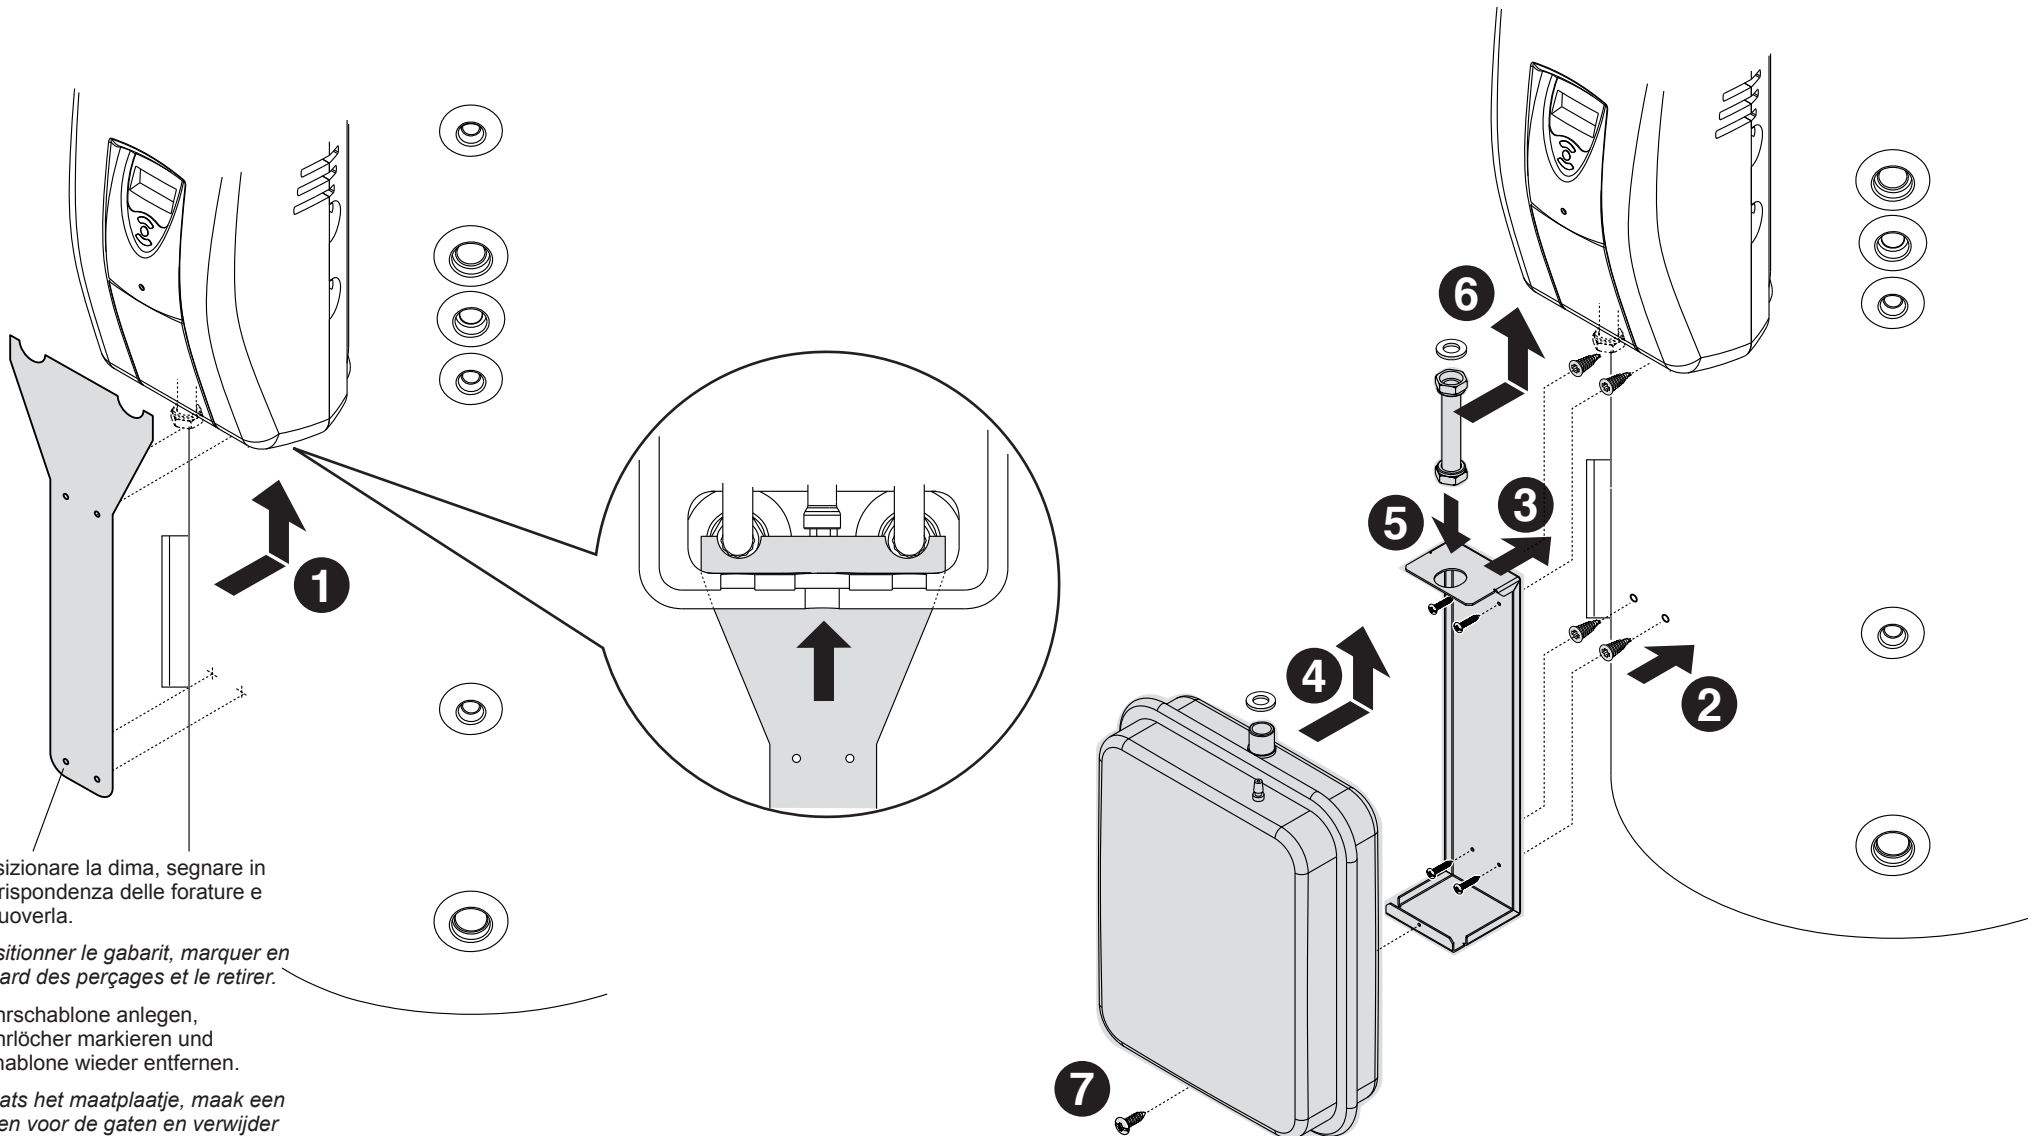

20005831

KIT VASO ESPANSIONE SOLARE 18 LITRI - *KIT VASE D'EXPANSION SOLAIRE 18 LITRES*
BAUSATZ 18 LITER SOLARKREIS-AUSDEHNUNGSGEFÄSS - *KIT EXPANSIEVAT ZONNECIRC. 18 LITER*

20005831

KIT VASO ESPANSIONE SOLARE 18 LITRI - KIT VASE D'EXPANSION SOLAIRE 18 LITRES
BAUSATZ 18 LITER SOLARKREIS-AUSDEHNUNGSGEFÄSS - KIT EXPANSIEVAT ZONNECIRC. 18 LITER

Posizionare la dima, segnare in corrispondenza delle forature e rimuoverla.

Positionner le gabarit, marquer en regard des perçages et le retirer.

Bohrschablone anlegen, Bohrlöcher markieren und Schablone wieder entfernen.

Plaats het maatplaatje, maak een teken voor de gaten en verwijder het plaatje.