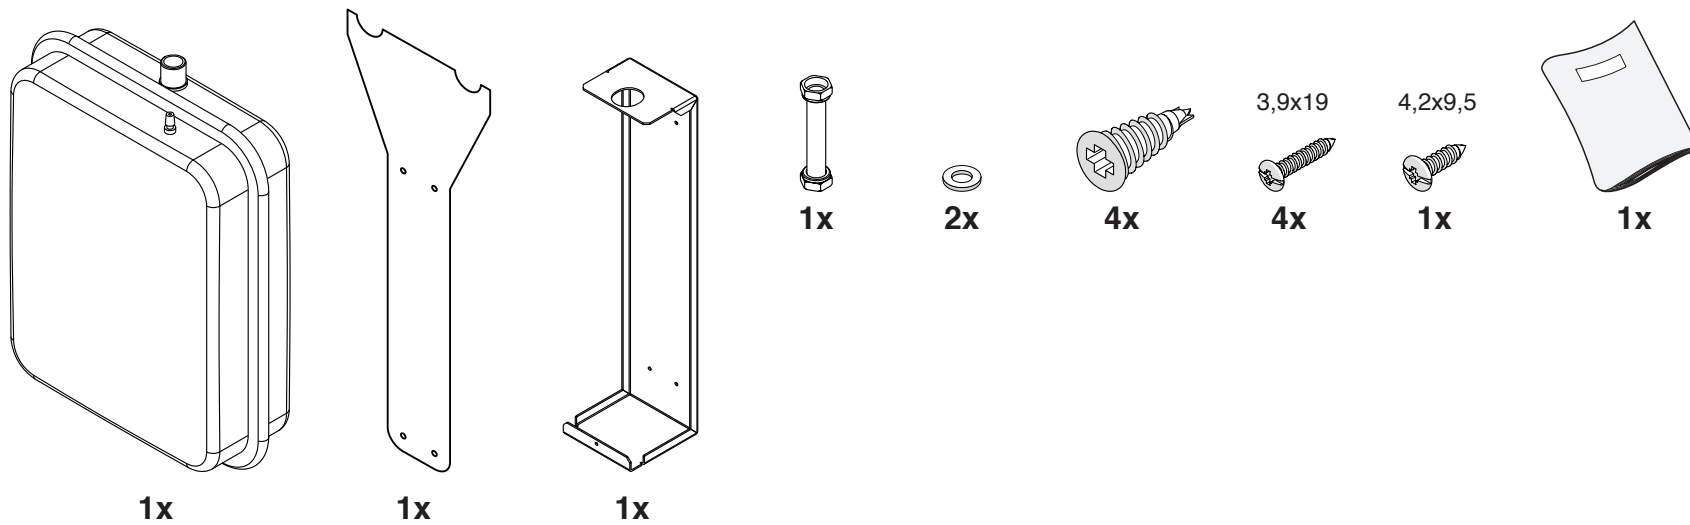

20005831

KIT VASO ESPANSIONE SOLARE 18 LITRI - *KIT VASE D'EXPANSION SOLAIRE 18 LITRES*
BAUSATZ 18 LITER SOLARKREIS-AUSDEHNUNGSGEFÄSS - *KIT EXPANSIEVAT ZONNECIRC. 18 LITER*

20005831

KIT VASO ESPANSIONE SOLARE 18 LITRI - KIT VASE D'EXPANSION SOLAIRE 18 LITRES
BAUSATZ 18 LITER SOLARKREIS-AUSDEHNUNGSGEFÄSS - KIT EXPANSIEVAT ZONNECIRC. 18 LITER

Plaats het maatplaatje, maak een teken voor de gaten en verwijder het plaatje.