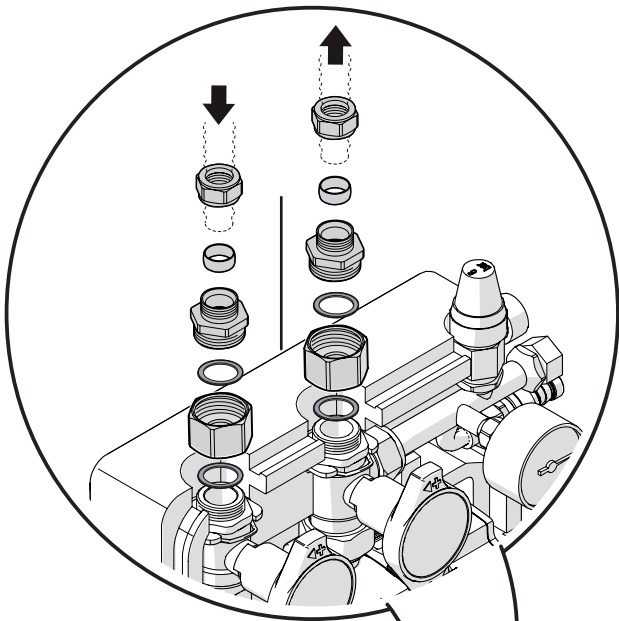

20132220

con TUBO INOX DN 16 x G1"
with Cu TUBE INOX DN 16 x G1"
avec TUBE INOX DN 16 x G1"

KIT RACCORDI BOLLITORE STORAGE CYLINDER CONNECTION KIT KIT DE RACCORDS POUR CHAUFFE-EAU

20132220

mit INOX-ROHR DN 16 x G1"

met INOX BUIS DN 16 x G1"

con TUBO INOX DN 16 x G1"

com TUBO INOX DN 16 x G1"

ANSCHLUSSBAUSATZ BOILER

KIT BOILERAANSLUITINGEN

KIT EMPALMES INTERACUMULADOR

KIT DE CONEXÕES DO TERMOACUMULADOR

PORTUGUÊS ESPAÑOL NEDERLANDS DEUTSCH

20132220 sa CEVI INOX DN 16 x G1" z INOX CEVJO DN 16 x G1"

OPREMA ZA PRIKLJUČKE KOLEKTORA KOMPLET PRIKLJUČKOV ZA GRELNIK