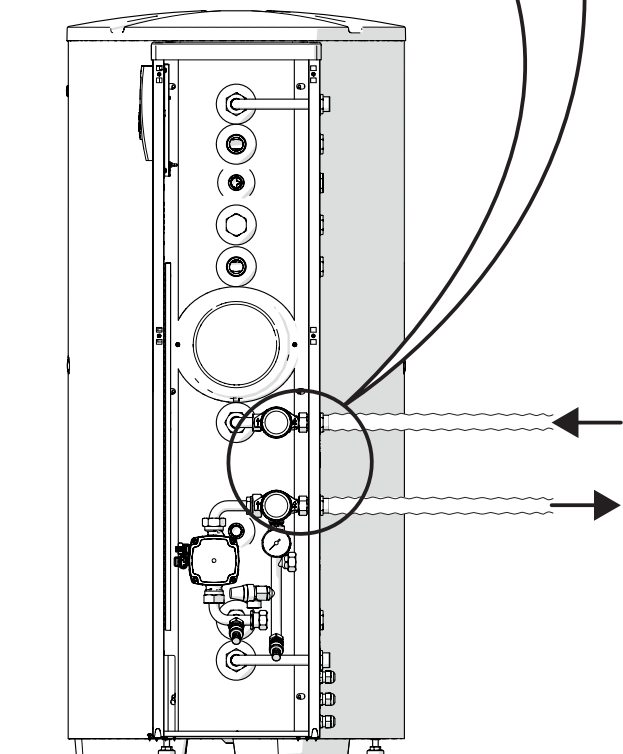

20132220

con TUBO INOX DN 16 x G1"
with Cu TUBE INOX DN 16 x G1"
avec TUBE INOX DN 16 x G1"

KIT RACCORDI BOLLITORE STORAGE CYLINDER CONNECTION KIT KIT DE RACCORDS POUR CHAUFFE-EAU

20132220

mit INOX-ROHR DN 16 x G1"

met INOX BUIS DN 16 x G1"

con TUBO INOX DN 16 x G1"

com TUBO INOX DN 16 x G1"

ANSCHLUSSBAUSATZ BOILER

KIT BOILERAANSLUITINGEN

KIT EMPALMES INTERACUMULADOR

KIT DE CONEXÕES DO TERMOACUMULADOR

PORTUGUÊS ESPAÑOL NEDERLANDS DEUTSCH

20132220 sa CEVI INOX DN 16 x G1" z INOX CEVJO DN 16 x G1"

OPREMA ZA PRIKLJUČKE KOLEKTORA KOMPLET PRIKLJUČKOV ZA GRELNIK