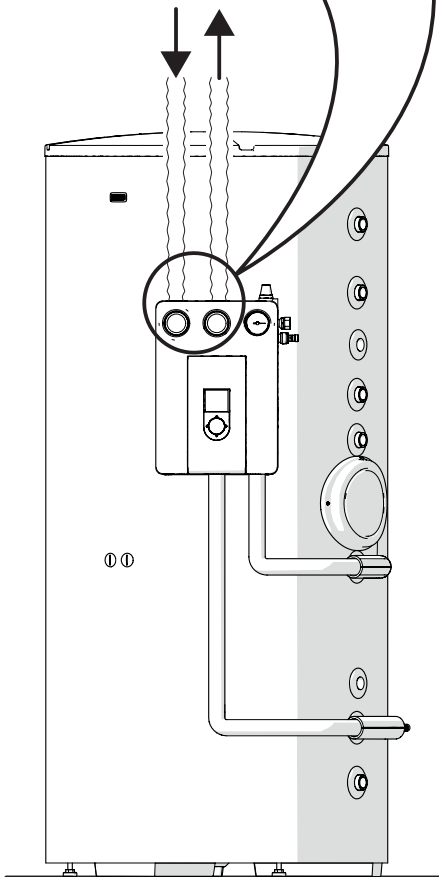

20132220

con TUBO INOX DN 16 x G1"
with Cu TUBE INOX DN 16 x G1"
avec TUBE INOX DN 16 x G1"

KIT RACCORDI BOLLITORE STORAGE CYLINDER CONNECTION KIT KIT DE RACCORDS POUR CHAUFFE-EAU

20132220

mit INOX-ROHR DN 16 x G1"

met INOX BUIS DN 16 x G1"

con TUBO INOX DN 16 x G1"

com TUBO INOX DN 16 x G1"

ANSCHLUSSBAUSATZ BOILER

KIT BOILERAANSLUITINGEN

KIT EMPALMES INTERACUMULADOR

KIT DE CONEXÕES DO TERMOACUMULADOR

PORTUGUÊS ESPAÑOL NEDERLANDS DEUTSCH

20132220 sa CEVI INOX DN 16 x G1" z INOX CEVJO DN 16 x G1"

OPREMA ZA PRIKLJUČKE KOLEKTORA KOMPLET PRIKLJUČKOV ZA GRELNIK