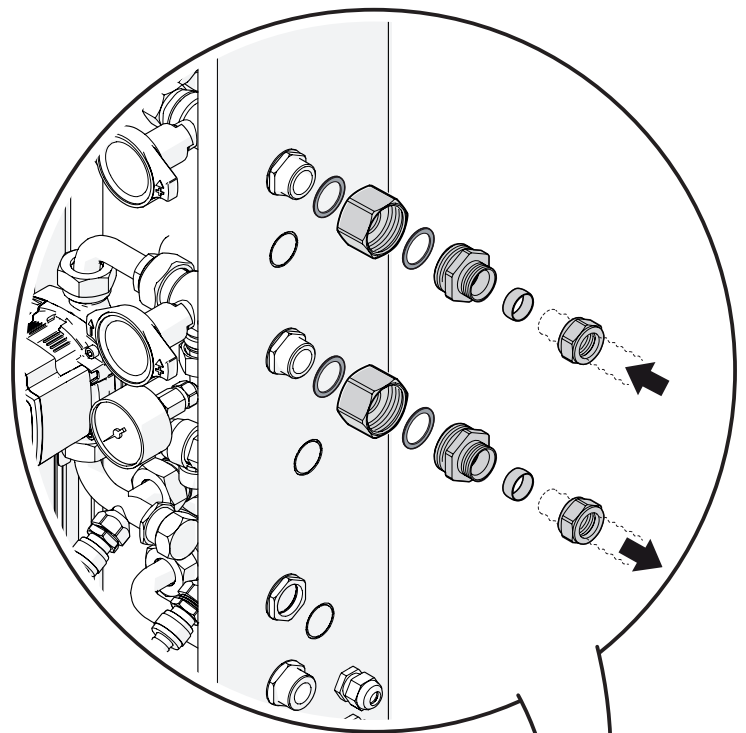

20132220

con TUBO INOX DN 16 x G1"
with Cu TUBE INOX DN 16 x G1"
avec TUBE INOX DN 16 x G1"

KIT RACCORDI BOLLITORE STORAGE CYLINDER CONNECTION KIT KIT DE RACCORDS POUR CHAUFFE-EAU

20132220

mit INOX-ROHR DN 16 x G1"

met INOX BUIS DN 16 x G1"

con TUBO INOX DN 16 x G1"

com TUBO INOX DN 16 x G1"

ANSCHLUSSBAUSATZ BOILER

KIT BOILERAANSLUITINGEN

KIT EMPALMES INTERACUMULADOR

KIT DE CONEXÕES DO TERMOACUMULADOR

PORTUGUÊS ESPAÑOL NEDERLANDS DEUTSCH

20132220 sa CEVI INOX DN 16 x G1" z INOX CEVJO DN 16 x G1"

OPREMA ZA PRIKLJUČKE KOLEKTORA KOMPLET PRIKLJUČKOV ZA GRELNIK