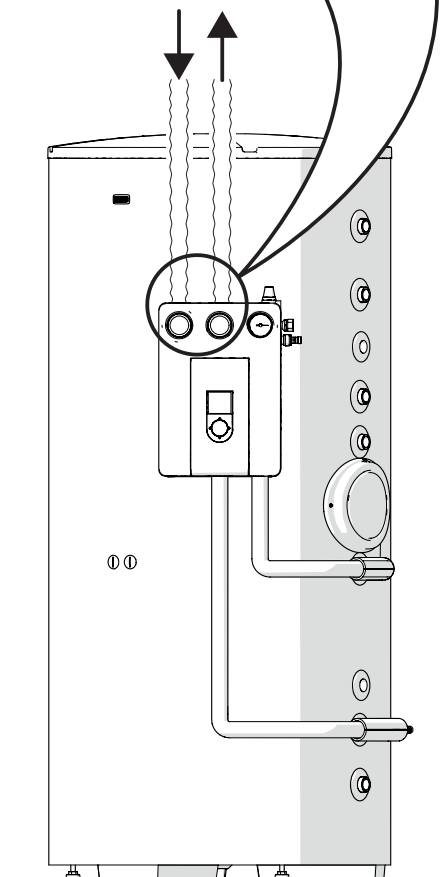

20132220

con TUBO INOX DN 16 x G1"
with Cu TUBE INOX DN 16 x G1"
avec TUBE INOX DN 16 x G1"

KIT RACCORDI BOLLITORE STORAGE CYLINDER CONNECTION KIT KIT DE RACCORDS POUR CHAUFFE-EAU

20132220

mit INOX-ROHR DN 16 x G1"

met INOX BUIS DN 16 x G1"

con TUBO INOX DN 16 x G1"

com TUBO INOX DN 16 x G1"

ANSCHLUSSBAUSATZ BOILER

KIT BOILERAANSLUITINGEN

KIT EMPALMES INTERACUMULADOR

KIT DE CONEXÕES DO TERMOACUMULADOR

PORTUGUÊS ESPAÑOL NEDERLANDS DEUTSCH

20132220 sa CEVI INOX DN 16 x G1" z INOX CEVJO DN 16 x G1"

OPREMA ZA PRIKLJUČKE KOLEKTORA KOMPLET PRIKLJUČKOV ZA GRELNIK