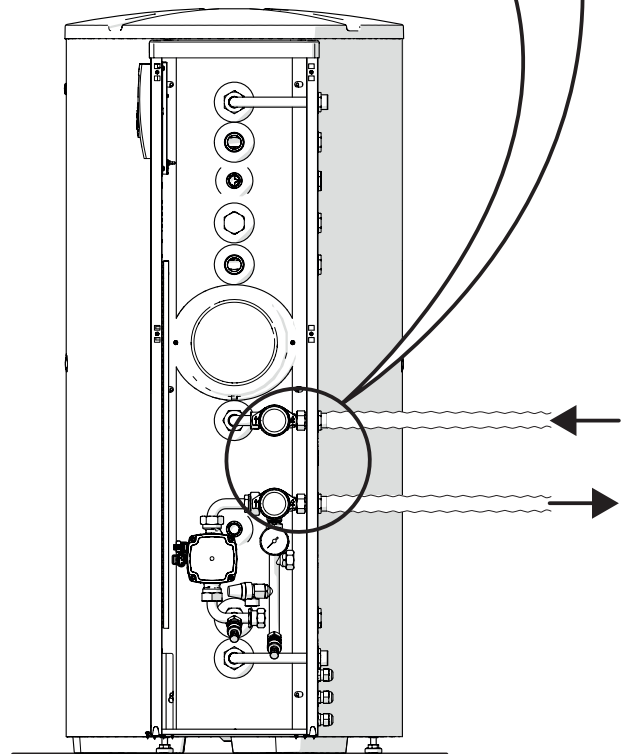

20132220

con TUBO INOX DN 16 x G1"
with Cu TUBE INOX DN 16 x G1"
avec TUBE INOX DN 16 x G1"

KIT RACCORDI BOLLITORE STORAGE CYLINDER CONNECTION KIT KIT DE RACCORDS POUR CHAUFFE-EAU

20132220

mit INOX-ROHR DN 16 x G1"

met INOX BUIS DN 16 x G1"

con TUBO INOX DN 16 x G1"

com TUBO INOX DN 16 x G1"

ANSCHLUSSBAUSATZ BOILER

KIT BOILERAANSLUITINGEN

KIT EMPALMES INTERACUMULADOR

KIT DE CONEXÕES DO TERMOACUMULADOR

PORTUGUÊS ESPAÑOL NEDERLANDS DEUTSCH

20132220 sa CEVI INOX DN 16 x G1" z INOX CEVJO DN 16 x G1"

OPREMA ZA PRIKLJUČKE KOLEKTORA KOMPLET PRIKLJUČKOV ZA GRELNIK