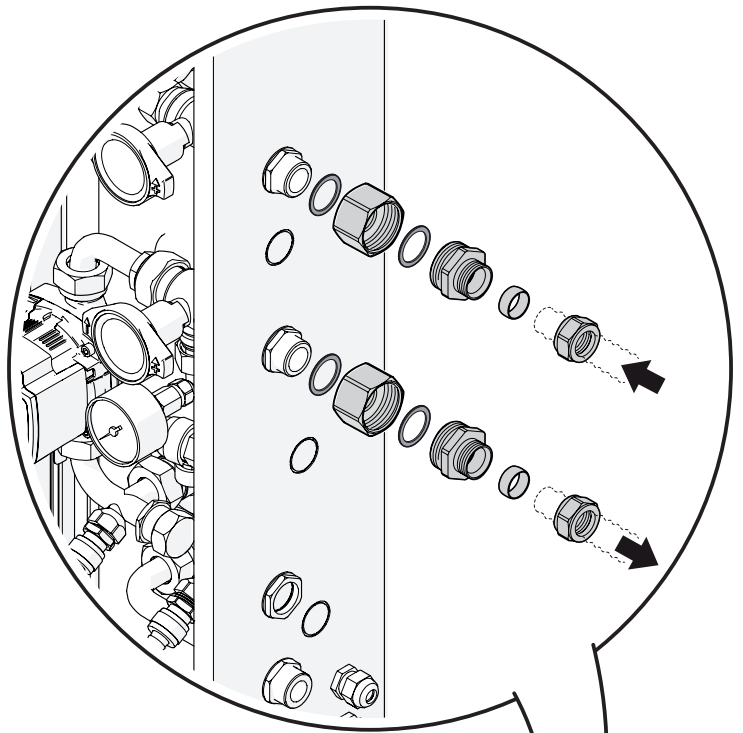

20132220

con TUBO INOX DN 16 x G1"
with Cu TUBE INOX DN 16 x G1"
avec TUBE INOX DN 16 x G1"

KIT RACCORDI BOLLITORE STORAGE CYLINDER CONNECTION KIT KIT DE RACCORDS POUR CHAUFFE-EAU

20132220

mit INOX-ROHR DN 16 x G1"

met INOX BUIS DN 16 x G1"

con TUBO INOX DN 16 x G1"

com TUBO INOX DN 16 x G1"

ANSCHLUSSBAUSATZ BOILER

KIT BOILERAANSLUITINGEN

KIT EMPALMES INTERACUMULADOR

KIT DE CONEXÕES DO TERMOACUMULADOR

PORTUGUÊS ESPAÑOL NEDERLANDS DEUTSCH

20132220 sa CEVI INOX DN 16 x G1" z INOX CEVJO DN 16 x G1"

OPREMA ZA PRIKLJUČKE KOLEKTORA KOMPLET PRIKLJUČKOV ZA GRELNIK