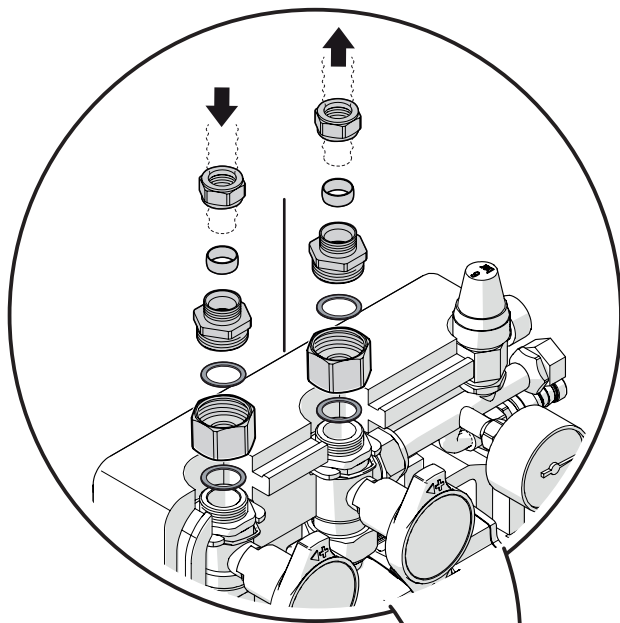

20132220

con TUBO INOX DN 16 x G1"
with Cu TUBE INOX DN 16 x G1"
avec TUBE INOX DN 16 x G1"

KIT RACCORDI BOLLITORE STORAGE CYLINDER CONNECTION KIT KIT DE RACCORDS POUR CHAUFFE-EAU

20132220

mit INOX-ROHR DN 16 x G1"

met INOX BUIS DN 16 x G1"

con TUBO INOX DN 16 x G1"

com TUBO INOX DN 16 x G1"

ANSCHLUSSBAUSATZ BOILER

KIT BOILERAANSLUITINGEN

KIT EMPALMES INTERACUMULADOR

KIT DE CONEXÕES DO TERMOACUMULADOR

PORTUGUÊS ESPAÑOL NEDERLANDS DEUTSCH

20132220 sa CEVI INOX DN 16 x G1" z INOX CEVJO DN 16 x G1"

OPREMA ZA PRIKLJUČKE KOLEKTORA KOMPLET PRIKLJUČKOV ZA GRELNIK