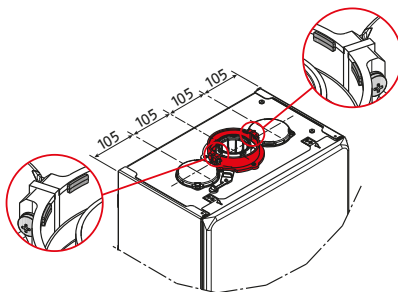

DISEGNI TECNICI

REPLEXA 25 e 32 KIS; 25 IS

attacchi idraulici
modelli KIS

BOX a incasso per tutti i modelli

TIPOLOGIE SCARICO FUMI

Condotto coassiale $\varnothing 80-125$ mm

- Flangia installata di serie;
- installazione veloce senza necessità di collare esterno;
- partenza caldaia con scarichi specifici REPLEXA