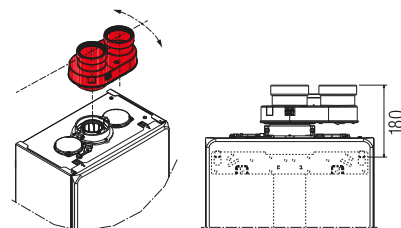

Kit sistema sdoppiato
(da $\varnothing 60-100$ a $\varnothing 80-80$ mm)
con ingresso aria a posizione variabile