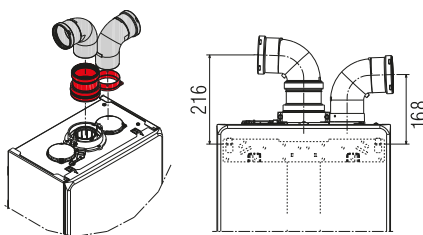

Condotto sdoppiato
 $\varnothing 80+\varnothing 80$ mm