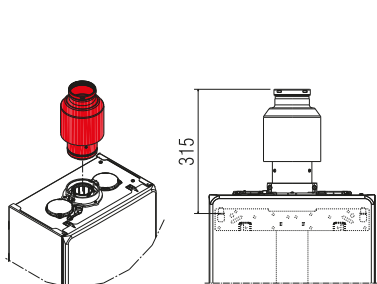

Condotto scarico fumi $\varnothing 80$ mm
(installazione forzata aperta;
tipo B23P-B53P)