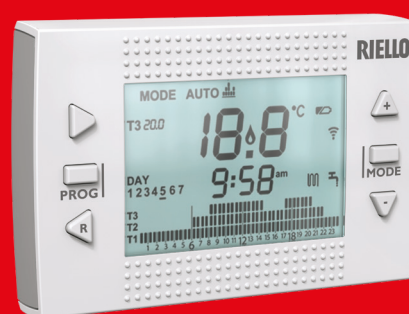

FUNZIONALITÀ

Accessibilità a tutte le funzioni della caldaia attraverso 7 tasti, semplici e intuitivi.

RICLOUD
L'ABBINATA VINCENTE!

CONNETTIVITÀ CON RiCLOUD

RIELLO REPLEXA è compatibile con tutte le funzioni di RiCLOUD, il comando remoto intelligente di Riello, anche le più evolute. Attraverso una App gratuita, semplice e intuitiva, disponibile sia per iOS che per ANDROID, si può controllare lo stato del sistema di riscaldamento, programmare con facilità accensione, spegnimento, temperatura e orari di funzionamento di REPLEXA,

SEMPLICE

RiCLOUD è la soluzione facile e intelligente di Riello per il tuo Comfort e il tuo Risparmio. Realizzato con le più recenti tecnologie, RiCLOUD ti sorprenderà per la semplicità di utilizzo e di installazione. Attraverso l'App RiCLOUD, gestire il clima di casa o controllare la nuova caldaia REPLEXA risulterà facile ed intuitivo come non mai.

CONNESSO

In partenza per la tua casa di montagna? Di ritorno da un viaggio di lavoro? Attraverso il tuo Smartphone o Tablet, con l'App RiCLOUD potrai verificare e modificare la modalità di programmazione del tuo sistema di riscaldamento e lo stato della tua nuova caldaia REPLEXA, ovunque tu sia.