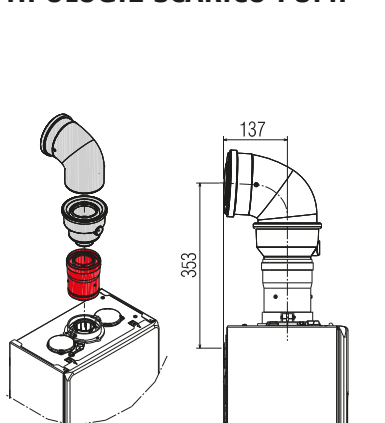

DISEGNI TECNICI

REPLEXA 25 e 32 KIS; 25 IS

attacchi idraulici
modelli KIS

BOX a incasso per tutti i modelli

TIPOLOGIE SCARICO FUMI

Condotto coassiale $\varnothing 80-125$ mm

- Flangia installata di serie;
- installazione veloce senza necessità di collare esterno;
- partenza caldaia con scarichi specifici REPLEXA