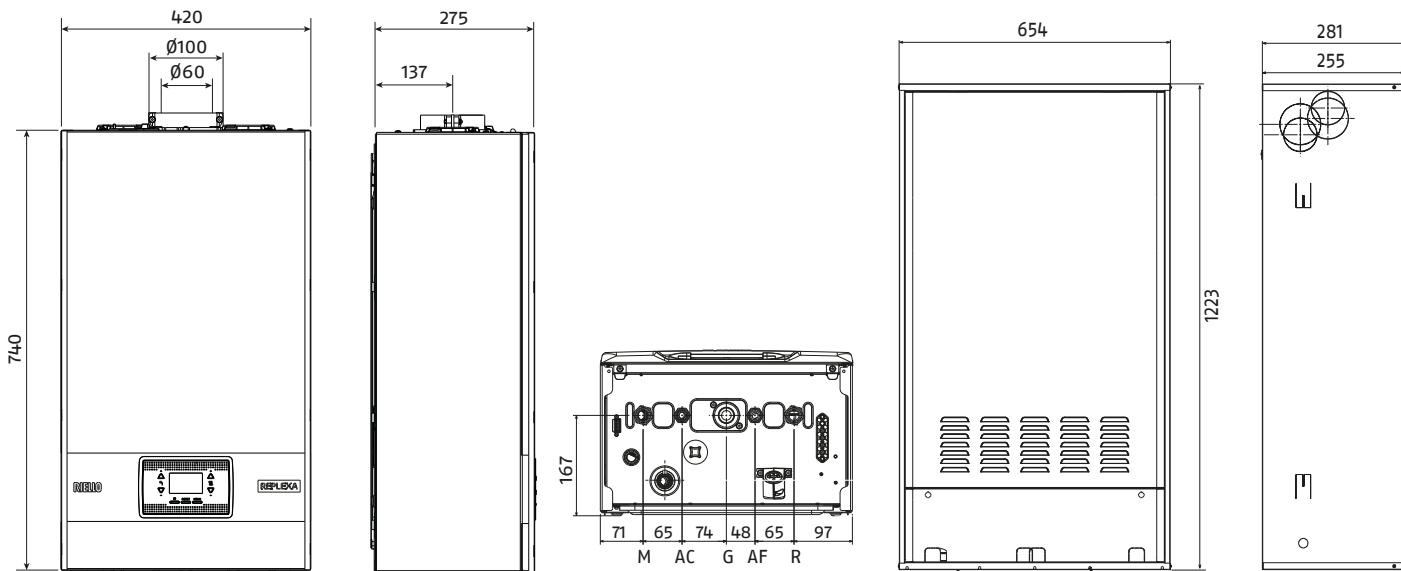

DISEGNI TECNICI

REPLEXA 25 e 32 KIS; 25 IS

attacchi idraulici
modelli KIS

BOX a incasso per tutti i modelli