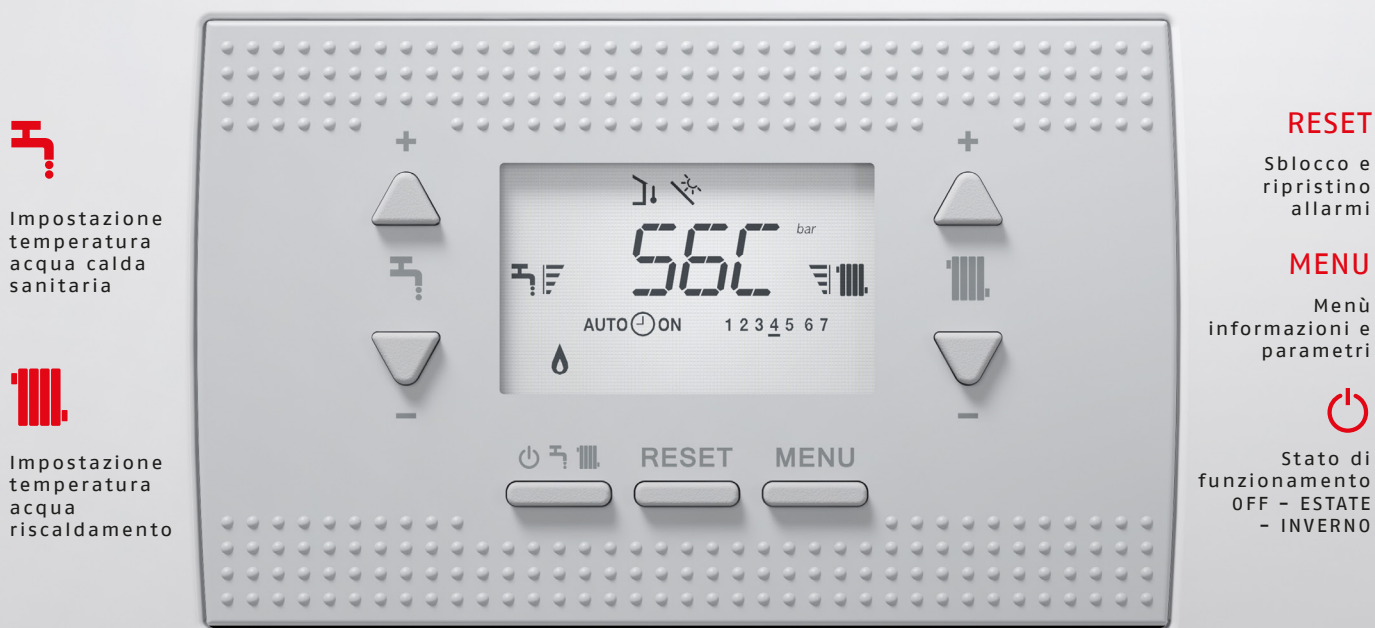

NUOVA INTERFACCIA DIGITALE

REPLEXA È DOTATA DI UN PANNELLO DI CONTROLLO **MODERNO E INTUITIVO**, CHE SI DISTINGUE PER LA SEMPLICITÀ DI UTILIZZO. ATTRAVERSO IL **DISPLAY LCD RETROILLUMINATO**,

CHE COMUNICA CON L'UTENTE MEDIANTE **ICONE E TESTI SCORREVOLI (MULTILINGUE)**, È POSSIBILE ACCEDERE FACILMENTE A TUTTE LE FUNZIONI DI REPLEXA.

ESTETICA

Moderna, razionale, facilmente integrabile in ogni contesto residenziale.

CONNETTIVITÀ

Tutti i modelli della gamma REPLEXA sono compatibili con RICLOUD, il controllo remoto intelligente di RIELLO.

FUNZIONALITÀ

Accessibilità a tutte le funzioni della caldaia attraverso 7 tasti, semplici e intuitivi.

RICLOUD
L'ABBINATA VINCENTE!

CONNETTIVITÀ CON RiCLOUD

RIELLO REPLEXA è compatibile con tutte le funzioni di RiCLOUD, il comando remoto intelligente di Riello, anche le più evolute. Attraverso una App gratuita, semplice e intuitiva, disponibile sia per iOS che per ANDROID, si può controllare lo stato del sistema di riscaldamento, programmare con facilità accensione, spegnimento, temperatura e orari di funzionamento di REPLEXA,