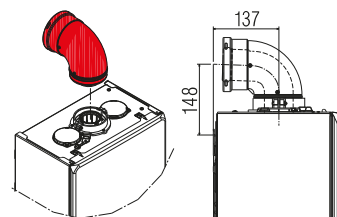

DISEGNI TECNICI

REPLEXA 25 e 32 KIS; 25 IS

attacchi idraulici
modelli KIS

BOX a incasso per tutti i modelli

TIPOLOGIE SCARICO FUMI

Condotto coassiale $\varnothing 80-125$ mm

- Flangia installata di serie;
- installazione veloce senza necessità di collare esterno;
- partenza caldaia con scarichi specifici REPLEXA